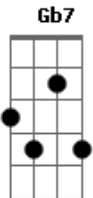

© ukulele-chords.com