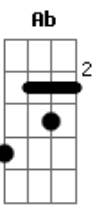

© ukulele-chords.com