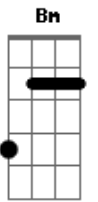

© ukulele-chords.com