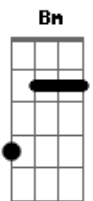

© ukulele-chords.com

© ukulele-chords.com