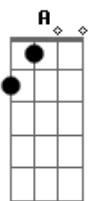

© ukulele-chords.com