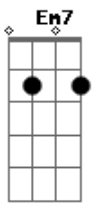

Fica

B7

Chega e me domina

Em7

Você é minha sina

Em7

Dona do meu beijo e do meu coração

Am7

## Acordes

© ukulele-chords.com

© ukulele-chords.com

© ukulele-chords.com

© ukulele-chords.com

A noite é só nossa

B7

Mina me namora

Em7

Assume e me beija

De ponta a cabeça

Em7

Da nuca a orelha

Am7

Só não se esqueça

B7