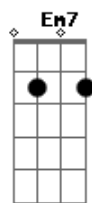

Acordes

© ukulele-chords.com

© ukulele-chords.com

© ukulele-chords.com

© ukulele-chords.com

A noite é só nossa

B7

Mina me namora

Em7

Assume e me beija

De ponta a cabeça

Em7

Da nuca a orelha

Am7

Só não se esqueça

B7