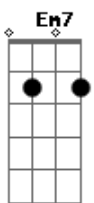

Acordes

© ukulele-chords.com

© ukulele-chords.com

© ukulele-chords.com

© ukulele-chords.com

A noite é só nossa

B7

Mina me namora

Em7

Assume e me beija

De ponta a cabeça

Em7

Da nuca a orelha

Am7

Só não se esqueça

B7