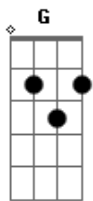

E ela me faz tão bem, quando cai à noite eu sou refém.
E ela me faz tão bem, sem você não sou ninguém.
Hoje eu vou me entregar trilhar com você, pra onde você for.
Pra que lógica quando se vê que é o amor

E ela me faz tão bem, quando cai à noite eu sou refém.
E ela me faz tão bem, sem você não sou ninguém.
Hoje eu vou me entregar trilhar com você, pra onde você for.
Pra que lógica quando se vê que é o amor

G D Am
Uooo Uooo Oooo (2x)

Não te ver é me encontrar imerso nesse mar de fel
Se eu te levar pro céu, a noite não acaba mais.

Pra que lógica quando se vê que é o amor
Pra que lógica quando se vê que é
Tudo que eu pedi pra Deus é pra ter uma vida inteira com você
Eu vou que vou, com você aonde for...

Refrão

Acordes

© ukulele-chords.com