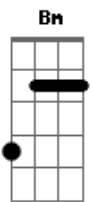

© ukulele-chords.com

© ukulele-chords.com