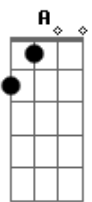

© ukulele-chords.com