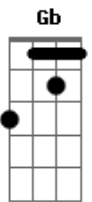

© ukulele-chords.com