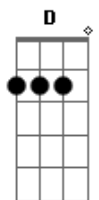

MALDITO ANTISOCIAL - Enigmática

tom:

D

No sé qué puedo hacer

Estoy perdido desde la primera vez que yo la vi

Ahora quiero saber

Si es que está aburrida
Para escapar juntos de aquí

Presencia extravagante

Me deja loco
Es lo que siempre yo ha de buscar

Oh, un cabello radiante

Delineado Rojo
Ya no necesito a nadie más

Es enigmática

Ella es tan especial
Solo quiero verla un minuto más

Es enigmática

Ella es tan especial

Solo quiero verla un minuto más

Oh, yo jamás pensé

Que podría desear tanto
Que el reloj no avance más

Oh, te voy a querer

Hasta que el inicio se combine
Con el final

Presencia extravagante

Me deja loco
Es lo que yo siempre he de buscar

Oh, un cabello radiante

Delineado Rojo
Ya no necesito a nadie más

Es enigmática

Ella es tan especial
Solo quiero verla un minuto más

Es enigmática

Ella es tan especial
Solo quiero verla un minuto más

Acordes

© ukulele-chords.com