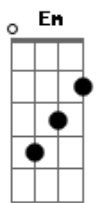

Malandro - Amor de Vago (part. La T y La M)

tom:
 D Em
 Es el Malandro de América
 G
 La T y la M, perro
 D Em
 No es lo mismo un beso normal
 G
 Que un besito de los vaguitos
 D
 Con abrazo y bien despacito
 Y con banda ganas de amar
 D Em
 No es lo mismo un beso de vago
 G
 Que los celos de ese tontito
 D
 Porque sabe que estamo' al ritmo
 Y tiene miedo de pestañear
 D Em7
 Sé que toda la cuadra entera
 G
 Me tiene como el del problema
 D
 Y que si tu papá se entera
 Mamadera la que me espera
 D Em7
 Y aunque yo soy un calavera
 G
 Día y noche en esa vereda
 D
 Para amar, tengo mil maneras
 Mil poemas pa' vos, mi nena

D Em7
 Abajo del foquito, en esa esquina, acá hay fuego
 G
 Donde está la bronca y el bardo (ahí)
 D
 Para ver si con vos la encuadro (ajá)
 Estoy tratando de agarrar wi-fi
 D Em7
 Abajo del foquito, en esa esquina, te espero
 G
 Para darte el beso más largo
 D
 El verdadero beso de vago
 Que no vas a olvidar jamás

Acordes

© ukulele-chords.com

© ukulele-chords.com

© ukulele-chords.com

© ukulele-chords.com

D Em7
 Es que me tiene loco su manera de mirarme
 G
 Como ella le hace pa' llegarme
 D
 Como lo hace tierno al amarme
 Sus ojos marrones con la Luna brillar
 D Em7
 Segundeame hasta el mediodía
 G
 Hasta que abra la panadería
 D
 Pasamos el día con la flia
 Me rompo el asado y algo pa' tomar
 D Em7
 Es que conmigo la pasas mejor
 G
 Te pinté el día de color
 D
 Una cumbia, ritmo y sabor
 Unos besitos y un alfajor
 D Em7
 Y si a tu mami la veo pasar
 G
 Por vos, le voy a preguntar
 D
 Yo me le voy a declarar
 Me vuelve loco tu caminar

D Em7
 Abajo del foquito, en esa esquina, acá hay fuego
 G
 Donde está la bronca y el bardo
 D
 Para ver si con vos la encuadro
 Estoy tratando de agarrar wifi
 D Em7
 Abajo del foquito, en esa esquina, te espero
 G
 Para darte el beso más largo
 D
 El verdadero beso de vago
 Que no vas a olvidar jamás
 D Em7
 Abajo del foquito
 G
 Frente al fueguito
 D
 Con mil besitos
 Y unos abrazos de madrugá'