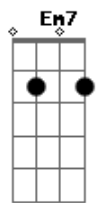

Malandro - Amor de Vago (part. La T y La M)

tom:
 D Em
 Es el Malandro de América
 G
 La T y la M, perro
 D Em
 No es lo mismo un beso normal
 G
 Que un besito de los vaguitos
 D
 Con abrazo y bien despacito
 Y con banda ganas de amar
 D Em
 No es lo mismo un beso de vago
 G
 Que los celos de ese tontito
 D
 Porque sabe que estamo' al ritmo
 Y tiene miedo de pestañear
 D Em7
 Sé que toda la cuadra entera
 G
 Me tiene como el del problema
 D
 Y que si tu papá se entera
 Mamadera la que me espera
 D Em7
 Y aunque yo soy un calavera
 G
 Día y noche en esa vereda
 D
 Para amar, tengo mil maneras
 Mil poemas pa' vos, mi nena

D Em7
 Abajo del foquito, en esa esquina, acá hay fuego
 G
 Donde está la bronca y el bardo (ahí)
 D
 Para ver si con vos la encuadro (ajá)
 Estoy tratando de agarrar wi-fi
 D Em7
 Abajo del foquito, en esa esquina, te espero
 G
 Para darte el beso más largo
 D
 El verdadero beso de vago
 Que no vas a olvidar jamás

Acordes

© ukulele-chords.com

© ukulele-chords.com

© ukulele-chords.com

© ukulele-chords.com

D Em7
 Es que me tiene loco su manera de mirarme
 G
 Como ella le hace pa' llegarme
 D
 Como lo hace tierno al amarme
 Sus ojos marrones con la Luna brillar
 D Em7
 Segundeame hasta el mediodía
 G
 Hasta que abra la panadería
 D
 Pasamos el día con la flia
 Me rompo el asado y algo pa' tomar
 D Em7
 Es que conmigo la pasas mejor
 G
 Te pinté el día de color
 D
 Una cumbia, ritmo y sabor
 Unos besitos y un alfajor
 D Em7
 Y si a tu mami la veo pasar
 G
 Por vos, le voy a preguntar
 D
 Yo me le voy a declarar
 Me vuelve loco tu caminar

D Em7
 Abajo del foquito, en esa esquina, acá hay fuego
 G
 Donde está la bronca y el bardo
 D
 Para ver si con vos la encuadro
 Estoy tratando de agarrar wifi
 D Em7
 Abajo del foquito, en esa esquina, te espero
 G
 Para darte el beso más largo
 D
 El verdadero beso de vago
 Que no vas a olvidar jamás
 D Em7
 Abajo del foquito
 G
 Frente al fueguito
 D
 Con mil besitos
 Y unos abrazos de madrugá'