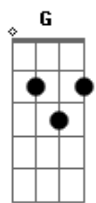

Malandro - Amor de Vago (part. La T y La M)

tom:
 D Em
 Es el Malandro de América
 G
 La T y la M, perro
 D Em
 No es lo mismo un beso normal
 G
 Que un besito de los vaguitos
 D
 Con abrazo y bien despacito
 Y con banda ganas de amar
 D Em
 No es lo mismo un beso de vago
 G
 Que los celos de ese tontito
 D
 Porque sabe que estamo' al ritmo
 Y tiene miedo de pestañear
 D Em7
 Sé que toda la cuadra entera
 G
 Me tiene como el del problema
 D
 Y que si tu papá se entera
 Mamadera la que me espera
 D Em7
 Y aunque yo soy un calavera
 G
 Día y noche en esa vereda
 D
 Para amar, tengo mil maneras
 Mil poemas pa' vos, mi nena

D Em7
 Abajo del foquito, en esa esquina, acá hay fuego
 G
 Donde está la bronca y el bardo (ahí)
 D
 Para ver si con vos la encuadro (ajá)
 Estoy tratando de agarrar wi-fi
 D Em7
 Abajo del foquito, en esa esquina, te espero
 G
 Para darte el beso más largo
 D
 El verdadero beso de vago
 Que no vas a olvidar jamás

Acordes

© ukulele-chords.com

© ukulele-chords.com

© ukulele-chords.com

© ukulele-chords.com

D Em7
 Es que me tiene loco su manera de mirarme
 G
 Como ella le hace pa' llegarme
 D
 Como lo hace tierno al amarme
 Sus ojos marrones con la Luna brillar
 D Em7
 Segundeame hasta el mediodía
 G
 Hasta que abra la panadería
 D
 Pasamos el día con la flia
 Me rompo el asado y algo pa' tomar
 D Em7
 Es que conmigo la pasas mejor
 G
 Te pinté el día de color
 D
 Una cumbia, ritmo y sabor
 Unos besitos y un alfajor
 D Em7
 Y si a tu mami la veo pasar
 G
 Por vos, le voy a preguntar
 D
 Yo me le voy a declarar
 Me vuelve loco tu caminar

D Em7
 Abajo del foquito, en esa esquina, acá hay fuego
 G
 Donde está la bronca y el bardo
 D
 Para ver si con vos la encuadro
 Estoy tratando de agarrar wifi
 D Em7
 Abajo del foquito, en esa esquina, te espero
 G
 Para darte el beso más largo
 D
 El verdadero beso de vago
 Que no vas a olvidar jamás
 D Em7
 Abajo del foquito
 G
 Frente al fueguito
 D
 Con mil besitos
 Y unos abrazos de madrugá'