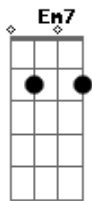

Malaco Velho - Suburbano Brasileiro

Tom: D

(Intro A: F#m, A, Bm, Bm, D, Em, F#m, Em, D, Bm) (Com power cord).

(Intro B: Bm, Em7, Bm, Em7, 2.x)

Essa é a história de um rapaz de cor afro brasileiro

que trabalha que estuda pra poder ganhar dinheiro

(Intro: Bm, Em7, Bm, Em7, 2.x)

Acordes

© ukulele-chords.com

© ukulele-chords.com

© ukulele-chords.com

© ukulele-chords.com

© ukulele-chords.com

© ukulele-chords.com