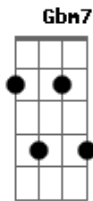

Malaco Velho - Suburbano Brasileiro

Tom: D

(Intro A: F#m, A, Bm, Bm, D, Em, F#m, Em, D, Bm) (Com power cord).

(Intro B: Bm, Em7, Bm, Em7, 2.x)

Essa é a história de um rapaz de cor afro brasileiro

que trabalha que estuda pra poder ganhar dinheiro

e eu vou comer marmita fria seguir na caminhada

e eu vou comer marmita fria (Meu troco é pouco)

e eu vou comer marmita fria (é quase nada)

e eu vou comer marmita fria (Meu troco é pouco)

(Bm, A)

(Solo:F#m7, Em7, Bm, A, F#m7, Em7, GMaj7, A)

(Intro: Bm, Em7, Bm, Em7, 2.x)

Acordes

© ukulele-chords.com

© ukulele-chords.com

© ukulele-chords.com

© ukulele-chords.com

© ukulele-chords.com

© ukulele-chords.com