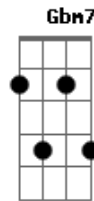

Malaco Velho - Suburbano Brasileiro

Tom: D

(Intro A: F#m, A, Bm, Bm, D, Em, F#m, Em, D, Bm) (Com power cord).

(Intro B: Bm, Em7, Bm, Em7, 2.x)

Essa é a história de um rapaz de cor afro brasileiro

que trabalha que estuda pra poder ganhar dinheiro

e eu vou comer marmita fria seguir na caminhada

e eu vou comer marmita fria (Meu troco é pouco)

e eu vou comer marmita fria (é quase nada)

e eu vou comer marmita fria (Meu troco é pouco)

(Bm, A)

(Solo:F#m7, Em7, Bm, A, F#m7, Em7, GMaj7, A)

(Intro: Bm, Em7, Bm, Em7, 2.x)

Acordes

© ukulele-chords.com

© ukulele-chords.com

© ukulele-chords.com

© ukulele-chords.com

© ukulele-chords.com

© ukulele-chords.com