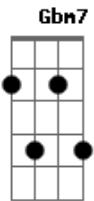

Malaco Velho - Suburbano Brasileiro

Tom: D

(Intro A: F#m, A, Bm, Bm, D, Em, F#m, Em, D, Bm) (Com power cord).

(Intro B: Bm, Em7, Bm, Em7, 2.x)

Essa é a história de um rapaz de cor afro brasileiro

que trabalha que estuda pra poder ganhar dinheiro

e eu vou comer marmita fria seguir na caminhada

e eu vou comer marmita fria (Meu troco é pouco)

e eu vou comer marmita fria (é quase nada)

e eu vou comer marmita fria (Meu troco é pouco)

(Bm, A)

(Solo:F#m7, Em7, Bm, A, F#m7, Em7, GMaj7, A)

(Intro: Bm, Em7, Bm, Em7, 2.x)

Acordes

© ukulele-chords.com

© ukulele-chords.com

© ukulele-chords.com

© ukulele-chords.com

© ukulele-chords.com

© ukulele-chords.com