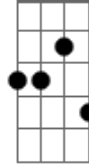

© ukulele-chords.com

E $\flat$ n7