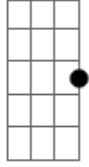

Dm7
a rapa se encanta com sua beleza

G7 Abm7
como uma canção para dona Tereza

Am7
sublime criação da natureza

A7
ela é diferente com toda certeza

Dm7 Em7 Am7
Menina, menina leoa

Dm7 Ebm7 Em7 Am7 A7
Menina, menina leoa

Solo: Dm7, Em7, Am7, Dm7, G7M, Abm7 Am7, A7

Acordes

G7M

© ukulele-chords.com

C

© ukulele-chords.com

A \flat 7

© ukulele-chords.com