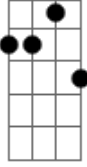

© ukulele-chords.com

D $\flat$ 7