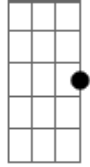

Dm7
a rapa se encanta com sua beleza

G7 Abm7
como uma canção para dona Tereza

Am7
sublime criação da natureza

A7
ela é diferente com toda certeza

Dm7 Em7 Am7
Menina, menina leoa

Dm7 Ebm7 Em7 Am7 A7
Menina, menina leoa

Solo: Dm7, Em7, Am7, Dm7, G7M, Abm7 Am7, A7

Acordes

G7M

© ukulele-chords.com

C

© ukulele-chords.com

A \flat 7

© ukulele-chords.com