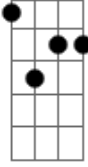

© ukulele-chords.com

A $\flat$ n7