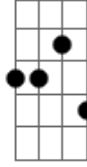

© ukulele-chords.com

E $\flat$ n7