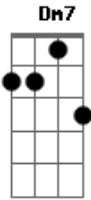

Mala e Cuia - Não É Não

tom:

Intro: F Dm Am D7 G7
 C F7M Em7
 A7 Dm Dm7 G
 G7 C7 C7

Se você quer sair

Pra dançar vem que tem

Tem forró, tem baião

Tem de tudo pra arrastar pé no salão

Aqui sempre foi lugar de alegria

Não é não! Não é não!

Com bom senso e consciência não teremos confusão

Não é não! Não é não!

Mais amor e mais respeito com as mulheres no salão

Acordes

C
ukulele-chords.com

F7M
ukulele-chords.com

Bbma7
ukulele-chords.com

Dm
ukulele-chords.com

F
ukulele-chords.com

Am
ukulele-chords.com

D7
ukulele-chords.com

G7
ukulele-chords.com

Em7
ukulele-chords.com

A7
ukulele-chords.com

Dm7
ukulele-chords.com