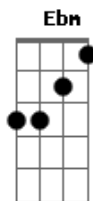

Mala 100 Alça - Volta Amor

tom:

Db

Intro: Gb Db Ab Bbm

Bbm

Errei demais

Brinquei com o coração que eu não devia

Bbm

Errei demais

E não escutei o que o amor da minha vida

Sempre dizia

Que eu ia pagar caro

E agora nessa mesa de bar

'To vendo que ela tinha razão

Amor de rapariga, acaba com minha vida

Acordes

© ukulele-chords.com

© ukulele-chords.com

© ukulele-chords.com

© ukulele-chords.com

© ukulele-chords.com

Ab

Ela destruiu meu coração

Gb