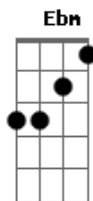

Mala 100 Alça - Volta Amor

tom:

Db

Intro: Gb Db Ab Bbm

Bbm

Errei demais

Brinquei com o coração que eu não devia

Bbm

Errei demais

E não escutei o que o amor da minha vida

Sempre dizia

Que eu ia pagar caro

E agora nessa mesa de bar

'To vendo que ela tinha razão

Amor de rapariga, acaba com minha vida

Acordes

Ab

Ela destruiu meu coração

Gb

Volta amor ouuuu

Prometo que dessa vez vai ser diferente

Gb

Volta amor ouuuuu

Juro vai ser eu e você sem ela entre a gente