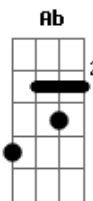

© ukulele-chords.com