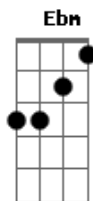

Mala 100 Alça - Volta Amor

tom:

Db

Intro: Gb Db Ab Bbm

Bbm

Errei demais

Brinquei com o coração que eu não devia

Bbm

Errei demais

E não escutei o que o amor da minha vida

Sempre dizia

Que eu ia pagar caro

E agora nessa mesa de bar

'To vendo que ela tinha razão

Amor de rapariga, acaba com minha vida

Acordes

Ab

Ela destruiu meu coração

Gb

Volta amor ouuuu

Prometo que dessa vez vai ser diferente

Gb

Volta amor ouuuu

Juro vai ser eu e você sem ela entre a gente