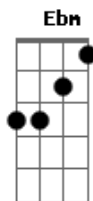

© ukulele-chords.com