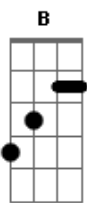

Mala 100 Alça - Só Um Pouco Mais

Tom: B
Intro: Abm7/11 E B Gb

Gm7/11 E B Gb
Eu te acordei quando a noite acabou
Abm7/11 E B Gb
De um jeito frio você disse "já vou?"
Dbm
O que foi que eu fiz?
Em (No lugar do Em, também pode encaixar E. Preste atenção no baixo da música)
Diz pra mim

B Abm7 Gb
Deixa eu te amar um pouco mais
Dbm
Deixa eu te beijar e te abraçar
B E
Volta, fecha a porta e fica um pouco mais
B Abm7 Gb
Deixa eu te amar só um pouco mais
Dbm
Se perca em meus braços outra vez
B E

Só quero ter você

(repete intro)

Abm7/11 E B Gb
Eu só tentando fugir da paixão
Abm7/11 E B Gb
Pois quem já sofreu por amor teme a desilusão
Dbm
Mas ficou pra trás
Em
Só quero te amar

B Abm7 Gb
Deixa eu te amar um pouco mais
Dbm
Deixa eu te beijar e te abraçar
B E
Volta, fecha a porta e fica um pouco mais
B Abm7 Gb
Deixa eu te amar só um pouco mais
Dbm
Se perca em meus braços outra vez
B E A Dbm B A Dbm B
Só quero ter você é é Deixa eu te amar...

Acordes