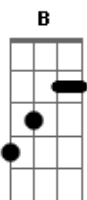

Mala 100 Alça - Só Um Pouco Mais

Tom: B
Intro: Abm7/11 E B Gb

Gm7/11 E B Gb
Eu te acordei quando a noite acabou
Abm7/11 E B Gb
De um jeito frio você disse "já vou?"
Dbm
O que foi que eu fiz?
Em (No lugar do Em, também pode encaixar E. Preste atenção no baixo da música)
Diz pra mim

B Abm7 Gb
Deixa eu te amar um pouco mais
Dbm
Deixa eu te beijar e te abraçar
B E
Volta, fecha a porta e fica um pouco mais
B Abm7 Gb
Deixa eu te amar só um pouco mais
Dbm
Se perca em meus braços outra vez
B E

Só quero ter você

(repete intro)

Abm7/11 E B Gb
Eu só tentando fugir da paixão
Abm7/11 E B Gb
Pois quem já sofreu por amor teme a desilusão
Dbm
Mas ficou pra trás
Em
Só quero te amar

B Abm7 Gb
Deixa eu te amar um pouco mais
Dbm
Deixa eu te beijar e te abraçar
B E
Volta, fecha a porta e fica um pouco mais
B Abm7 Gb
Deixa eu te amar só um pouco mais
Dbm
Se perca em meus braços outra vez
B E A Dbm B A Dbm B
Só quero ter você é é Deixa eu te amar...

Acordes