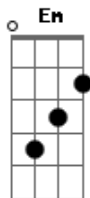

© ukulele-chords.com