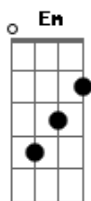

© ukulele-chords.com

© ukulele-chords.com