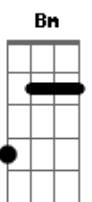

G **D** **E** **A** **G** **A**
 Mais tudo passa, hoje não quero você.....

REFRÃO
D **A** **Bm** **G**
 Ela me enganou, na verdade nunca me amou
D **Bm** **G** **Gm**
 Hoje eu sei, vou ficar, sem te amar ia ia ia ia
D **A** **Bm** **G**
 Ela me enganou, na verdade nunca me amou
D **Bm** **G** **Gm**
 Hoje eu sei, vou ficar, sem te amar ia ia ia ia
 solo-> **D A Bm G D Bm G Gm**

REPETE NOVAMENTE A ESTROFE E CANTA DUAS VEZES O REFRÃO PRA ACABAR

Acordes

© ukulele-chords.com

© ukulele-chords.com

© ukulele-chords.com

© ukulele-chords.com

© ukulele-chords.com

© ukulele-chords.com