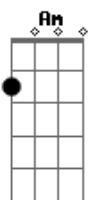

© ukulele-chords.com