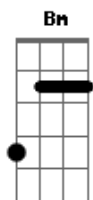

© ukulele-chords.com