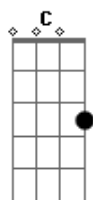

© ukulele-chords.com