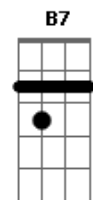

© ukulele-chords.com