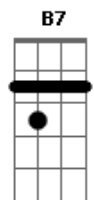

© ukulele-chords.com