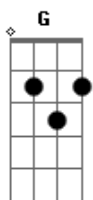

Mala 100 Alça - O Relógio

Tom: G
Intro: G G

G G G G
O relógio está passando matando o homem mais apaixonado por você
Am
Me diz só onde é o seu esconderijo e qual foi o motivo pra desaparecer
C G G G
Segundo por segundo vou morrendo aos poucos aos prantos
G G
Até parece que foi ontem que te conheci uma balada
Am
Foi bastante pra sonhar aquele beijo feito bomba
C
Nuclear fez um estrago estourou dentro de mim
Bm Em Bm

Tente acordar foi bom valeu mas vi que não dá
Am
O dia amanheceu
Em
Sinto muito mas não posso responder o seu amor
D Am
Esse papo não tem nada a ver não seja tolo
Am D
Me deixa em paz adeus bye bye
G B7 Em
Eu vejo o tempo correr e fico sem saber se ainda
C
Você vai ficar comigo
G B7 Em
E o que é que eu posso fazer não quero mais você
C D
Foi passa tempo lance nada mais eu tô em outra
C D C
Procure entender não diz mais nada não me faça mais
Sofrer

Acordes

© ukulele-chords.com