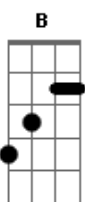

Mala 100 Alça - Me Leva

Tom: B

Intro: B Gb Abm Gb B Ab B Db B

B Eb Abm E
seu delegado estou ligado pra dizer
B Gb B Gb
estou precisando de você
B Eb Abm E
a quanto tempo fui roubado e abandonado
B Gb B B7
farei um retrato falado
E Gb
essa mulher que mim assaltou
E Gb
usando suas falsas armas de amor
E Gb B B7
levou minha paz e só deixou solidão no meu coração

E Gb
seu delegado qual a solução
E Gb
ela quem devia esta na prisão
E Gb B B Ebm
pelo contrário quem esta sou eu preso em suas mãos
Ebm Ebm Gb E Gb B B Ebm
dei uma busca na cidade botei anuncios nos jornais
Ebm Ebm Gb E Gb B B Ebm
mais foi em vão minha procura sem ela eu sofro de mais
E Gb E Gb B B Ebm Ebm Ebm
dê uma busca na cidade e faça tudo que puder
E Gb E Gb B Gb
tai o retrato falado encontre logo essa mulher

Acordes