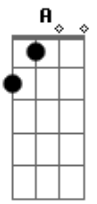

© ukulele-chords.com