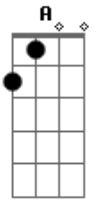

© ukulele-chords.com