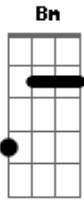

Mala 100 Alça - Estou Em Suas Mãos

Tom: D
Intro: D Bm D Bm Em G A D

D Bm D Bm
Você chegou de repente, me fez mudar num segundo,
Em G A D Bm
Quando o amor vem assim sem avisar, faz nascer o sentimento
D Bm Em G A D
Que queima dentro do peito, foi tão depressa não deu pra
segurar
G D G A
Quero te dar, o céu e o mar, e tudo que você sonhar

D Bm G A
D
Porque te amo demais, e só você me faz, entender que o amor é
tudo
Bm G A
Tudo que o seu coração esperar da paixão, vou te dar meu amor
nessa
D
canção.
D Bm D Bm
Vai ser sempre assim, você está em mim,
D Bm
estou em suas mãos

Acordes

© ukulele-chords.com

© ukulele-chords.com

© ukulele-chords.com

© ukulele-chords.com

© ukulele-chords.com