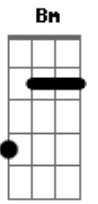

© ukulele-chords.com