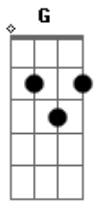

© ukulele-chords.com