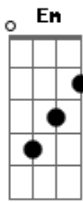

© ukulele-chords.com