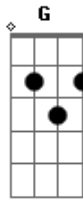

© ukulele-chords.com