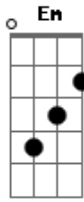

© ukulele-chords.com