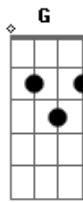

© ukulele-chords.com