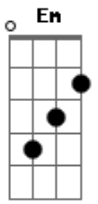

© ukulele-chords.com