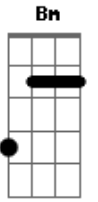

© ukulele-chords.com