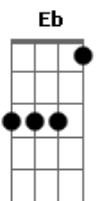

© ukulele-chords.com