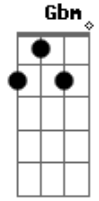

© ukulele-chords.com