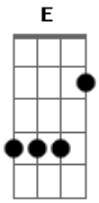

© ukulele-chords.com