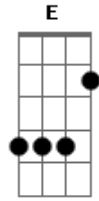

© ukulele-chords.com