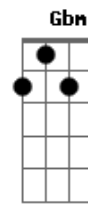

© ukulele-chords.com