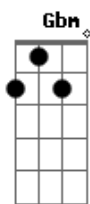

© ukulele-chords.com