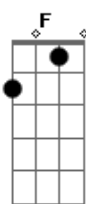

© ukulele-chords.com