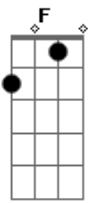

Makai - Rotina

Tom: A

Afinação: D G C F A D

A Gbm Bm7 E7
E todo dia espero você acordar, linda
A Gbm Bm7 E7
Minha camisa empresto pra você usar, e falar
A Gbm Bm7 E7
Que tá querendo que eu volte pro seu lado me deitar
A Gbm Bm7 E7
E tá pedindo todo dia pro trabalho eu faltar
A Gbm Bm7 E7
Mas Ah, eu não vou te largar, não vou!
A Gbm Bm7 E7
Mas Ah Eu não vou te largar, não vou!

A Gbm Bm7 E7
E mais um dia espero você levantar, linda
A Gbm Bm7 E7
Sua calcinha eu pego pra você botar, e falar
A Gbm Bm7 E7
Que ta querendo que eu volte pro seu lado me deitar
A Gbm Bm7 E7
E tá pedindo todo dia pro trabalho eu faltar
A Gbm Bm7 E7
Mas Ah, eu não vou te largar, não vou!
A Gbm Bm7 E7
Mas Ah Eu não vou te largar, não vou!
A Gbm Bm7 E7
Mas Ah, eu não vou te largar, não vou!
A Gbm Bm7 E7
Mas Ah Eu não vou te largar, não vou!

Acordes

© ukulele-chords.com

© ukulele-chords.com

© ukulele-chords.com

© ukulele-chords.com

© ukulele-chords.com

© ukulele-chords.com

© ukulele-chords.com

© ukulele-chords.com