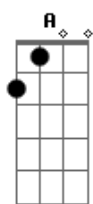

Makai - Rotina

Tom: A

Afinação: D G C F A D

A Gbm Bm7 E7
E todo dia espero você acordar, linda
A Gbm Bm7 E7
Minha camisa empresto pra você usar, e falar
A Gbm Bm7 E7
Que tá querendo que eu volte pro seu lado me deitar
A Gbm Bm7 E7
E tá pedindo todo dia pro trabalho eu faltar
A Gbm Bm7 E7
Mas Ah, eu não vou te largar, não vou!
A Gbm Bm7 E7
Mas Ah Eu não vou te largar, não vou!

A Gbm Bm7 E7
E mais um dia espero você levantar, linda
A Gbm Bm7 E7
Sua calcinha eu pego pra você botar, e falar
A Gbm Bm7 E7
Que ta querendo que eu volte pro seu lado me deitar
A Gbm Bm7 E7
E tá pedindo todo dia pro trabalho eu faltar
A Gbm Bm7 E7
Mas Ah, eu não vou te largar, não vou!
A Gbm Bm7 E7
Mas Ah Eu não vou te largar, não vou!
A Gbm Bm7 E7
Mas Ah, eu não vou te largar, não vou!
A Gbm Bm7 E7
Mas Ah Eu não vou te largar, não vou!

Acordes