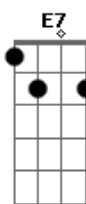

© ukulele-chords.com