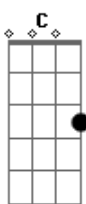

© ukulele-chords.com