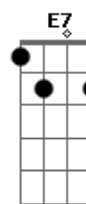

© ukulele-chords.com