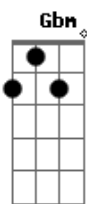

© ukulele-chords.com