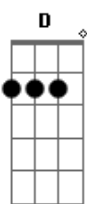

© ukulele-chords.com