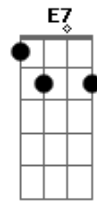

© ukulele-chords.com