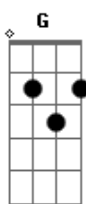

© ukulele-chords.com