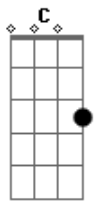

© ukulele-chords.com