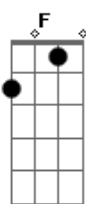

© ukulele-chords.com