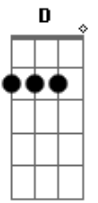

© ukulele-chords.com