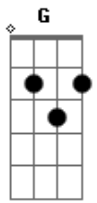

© ukulele-chords.com