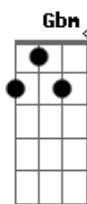

© ukulele-chords.com