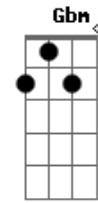

© ukulele-chords.com

© ukulele-chords.com