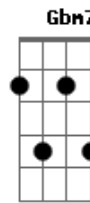

© ukulele-chords.com