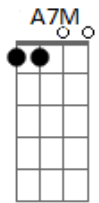

Eu te darei o seu lugar

Db7 Abm7 Gbm7 B7

Coloca o Jorge Ben no som e vem

Db7 Abm7 Gbm7 B7

Coloca o Jorge Ben no som e vem

Db7 Abm7 Gbm7 B7

Coloca o Jorge Ben no som e vem, coloca

Db7 Abm7 Gbm7 B7

Que eu vou te embalar

Db7 Abm7 Gbm7 B7

Que eu vou te abraçar

Db7 Abm7 Gbm7 B7

Que eu vou te beijar

Db7 Abm7 Gbm7 B7

A noite inteira, inteira

Db7 Abm7 Gbm7 B7

Que eu vou te embalar

Db7 Abm7 Gbm7 B7

Que eu vou te beijar

Db7 Abm7 Gbm7 B7

Que eu vou te amar

Db7 Abm7 Gbm7 B7

A noite inteira, inteira

Acordes