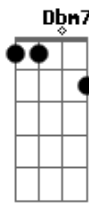

© ukulele-chords.com