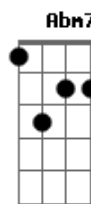

© ukulele-chords.com