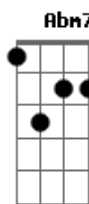

© ukulele-chords.com