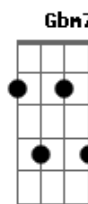

© ukulele-chords.com