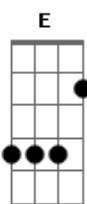

Major - Preta

Tom: E

Dbm7

Esquece tudo que você não fez

Abm7 Gbm7 B7

Menina, vê se para de bobear

Dbm7 Abm7

O dia foi difícil, né meu bem?

Gbm7 B7

Mas é por isso que eu estou aqui

Dbm7 Abm7

Sempre que você não suportar

Gbm7 B7

Conte comigo para dividir

A7M

Sempre tem

Aqueles dias chatos

Abm7

Que você só pensa em desistir

A7M

Não se esqueça nem por um segundo

Abm7 Gbm7 B7

E é por isso que estou aqui

Dbm7 / Abm7 / Gbm7 / B7

A7M

Sempre tem

Aqueles dias chatos

Abm7

Que você só pensa em parar

A7M

Não se esqueça nem por um segundo

Abm7 Gbm7 B7

Eu te darei o seu lugar

Db7 Abm7 Gbm7 B7

Coloca o Jorge Ben no som e vem

Db7 Abm7 Gbm7 B7

Coloca o Jorge Ben no som e vem

Db7 Abm7 Gbm7 B7

Coloca o Jorge Ben no som e vem, coloca

Db7 Abm7 Gbm7 B7

Que eu vou te embalar

Db7 Abm7 Gbm7 B7

Que eu vou te abraçar

Db7 Abm7 Gbm7 B7

Que eu vou te beijar

Db7 Abm7 Gbm7 B7

A noite inteira, inteira

Db7 Abm7 Gbm7 B7

Que eu vou te embalar

Db7 Abm7 Gbm7 B7

Que eu vou te beijar

Db7 Abm7 Gbm7 B7

Que eu vou te amar

Db7 Abm7 Gbm7 B7

A noite inteira, inteira

Acordes

© ukulele-chords.com

© ukulele-chords.com

© ukulele-chords.com

© ukulele-chords.com

© ukulele-chords.com

© ukulele-chords.com

© ukulele-chords.com