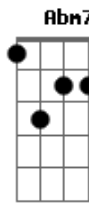

© ukulele-chords.com