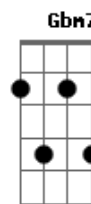

© ukulele-chords.com