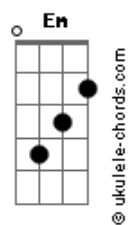

Majo y Dan - Que Pase El Mundo

tom:

Eb (forma dos acordes no tom de **C**)

Capostrate na 3ª casa

Intro: **C7M C Em Dm7 G E Eb**

[Primeira Parte]

C7M C
 Pasa el tiempo aquí
Em Dm7 G (E Eb)
 Más mi espíritu se encuentra quieto en ti
C7M C
 Mi amiga ansiedad
Em Dm7 G (E Eb)
 Se ha quedado afuera y no nos vemos más

[Pre-Refrão]

Dm7
 Desde el día que buscando
G
 Fui encontrado por tu amor
Em
 Ya no hay duda
Am7
 No hay vacío en mi interior

[Refrão 1]

Dm7
 Que pase el mundo
G C7M C
 Con sus años, sus minutos y segundos
Em E Dm7
 Que la eternidad la pasaremos juntos
G (E D) E Am7
 Que mi vida y mi morir se encuentre en ti
G
 Ah ah

[Ponte]

Dm7
 Ay, sin comparación
G
 No hay nada mejor que ser hallado aquí
C7M
 Descansando en tu interminable amor
Em
 En tu gran amor por mi
E
 Yere tete retem
Dm7

Acordes

Los ojos de mi fe me han dejado ver
G
 Que pase lo que pase
C7M
 Permaneces siempre fiel
Em E
 Dios tú eres fiel
 [Refrão 2]
Dm7
 Que pase el mundo
G C7M C
 Con sus años, sus minutos y segundos
Em E Dm7
 Que la eternidad la pasaremos juntos
G (E D) E Am7
 Que mi vida y mi morir se encuentre en ti
G
 Solo en ti
Dm7
 Que pase el mundo
G C
 Que ya nada que en él hay me satisface
Em E Dm7
 El tesoro más hermoso en mi alma yace
G Em E Am7
 Y en sus ojos veo la luz para seguir
G
 Para seguir
 [Ponte 2]
Dm7
 Ah ah ah
G
 Uh uh uh uh
C7M C Em E
 Para rara rai ra rai rara rai (hmm)
 [Verso 2]
Em E
 Solamente en ti
Dm7
 Desde el día que buscando
G
 Fui encontrado por tu amor
Em
 Ya no hay duda
Am7
 No hay vacío en mi interior