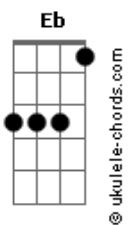

Majo y Dan - Que Pase El Mundo

tom:

Eb (forma dos acordes no tom de **C**)

Capostrate na 3ª casa

Intro: **C7M C Em Dm7 G E Eb**

[Primeira Parte]

C7M C
 Pasa el tiempo aquí
Em Dm7 G (E Eb)
 Más mi espíritu se encuentra quieto en ti
C7M C
 Mi amiga ansiedad
Em Dm7 G (E Eb)
 Se ha quedado afuera y no nos vemos más

[Pre-Refrão]

Dm7
 Desde el día que buscando
G
 Fui encontrado por tu amor
Em
 Ya no hay duda
Am7
 No hay vacío en mi interior

[Refrão 1]

Dm7
 Que pase el mundo
G C7M C
 Con sus años, sus minutos y segundos
Em E Dm7
 Que la eternidad la pasaremos juntos
G (E D) E Am7
 Que mi vida y mi morir se encuentre en ti
G
 Ah ah

[Ponte]

Dm7
 Ay, sin comparación
G
 No hay nada mejor que ser hallado aquí
C7M
 Descansando en tu interminable amor
Em
 En tu gran amor por mi
E
 Yere tete retem
Dm7

Acordes

Los ojos de mi fe me han dejado ver
G
 Que pase lo que pase
C7M
 Permaneces siempre fiel
Em E
 Dios tú eres fiel
 [Refrão 2]
Dm7
 Que pase el mundo
G C7M C
 Con sus años, sus minutos y segundos
Em E Dm7
 Que la eternidad la pasaremos juntos
G (E D) E Am7
 Que mi vida y mi morir se encuentre en ti
G
 Solo en ti
Dm7
 Que pase el mundo
G C
 Que ya nada que en él hay me satisface
Em E Dm7
 El tesoro más hermoso en mi alma yace
G Em E Am7
 Y en sus ojos veo la luz para seguir
G
 Para seguir
 [Ponte 2]
Dm7
 Ah ah ah
G
 Uh uh uh uh
C7M C Em E
 Para rara rai ra rai rara rai (hmm)
 [Verso 2]
Em E
 Solamente en ti
Dm7
 Desde el día que buscando
G
 Fui encontrado por tu amor
Em
 Ya no hay duda
Am7
 No hay vacío en mi interior