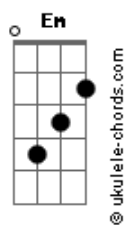

Majo y Dan - Que Pase El Mundo

tom:

Eb (forma dos acordes no tom de **C**)

Capostrate na 3ª casa

Intro: **C7M C Em Dm7 G E Eb**

[Primeira Parte]

C7M C
Pasa el tiempo aquí
Em Dm7 G (E Eb)
Más mi espíritu se encuentra quieto en ti
C7M C
Mi amiga ansiedad
Em Dm7 G (E Eb)
Se ha quedado afuera y no nos vemos más

[Pre-Refrão]

Dm7
Desde el día que buscando
G
Fui encontrado por tu amor
Em
Ya no hay duda
Am7
No hay vacío en mi interior

[Refrão 1]

Dm7
Que pase el mundo
G C7M C
Con sus años, sus minutos y segundos
Em E Dm7
Que la eternidad la pasaremos juntos
G (E D) E Am7
Que mi vida y mi morir se encuentre en ti
G
Ah ah

[Ponte]

Dm7
Ay, sin comparación
G
No hay nada mejor que ser hallado aquí
C7M
Descansando en tu interminable amor
Em
En tu gran amor por mi
E
Yere tete retem
Dm7

Acordes

Los ojos de mi fe me han dejado ver
G
Que pase lo que pase
C7M
Permaneces siempre fiel
Em E
Dios tú eres fiel
[Refrão 2]
Dm7
Que pase el mundo
G C7M C
Con sus años, sus minutos y segundos
Em E Dm7
Que la eternidad la pasaremos juntos
G (E D) E Am7
Que mi vida y mi morir se encuentre en ti
G
Solo en ti