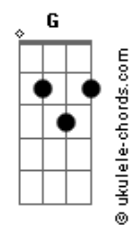

Majo y Dan - Que Pase El Mundo

tom:

Eb (forma dos acordes no tom de **C**)

Capostrate na 3ª casa

Intro: **C7M C Em Dm7 G E Eb**

[Primeira Parte]

C7M C
 Pasa el tiempo aquí
Em Dm7 G (E Eb)
 Más mi espíritu se encuentra quieto en ti
C7M C
 Mi amiga ansiedad
Em Dm7 G (E Eb)
 Se ha quedado afuera y no nos vemos más

[Pre-Refrão]

Dm7
 Desde el día que buscando
G
 Fui encontrado por tu amor
Em
 Ya no hay duda
Am7
 No hay vacío en mi interior

[Refrão 1]

Dm7
 Que pase el mundo
G C7M C
 Con sus años, sus minutos y segundos
Em E Dm7
 Que la eternidad la pasaremos juntos
G (E D) E Am7
 Que mi vida y mi morir se encuentre en ti
G
 Ah ah

[Ponte]

Dm7
 Ay, sin comparación
G
 No hay nada mejor que ser hallado aquí
C7M
 Descansando en tu interminable amor
Em
 En tu gran amor por mi
E
 Yere tete retem
Dm7

Acordes

Los ojos de mi fe me han dejado ver
G
 Que pase lo que pase
C7M
 Permaneces siempre fiel
Em E
 Dios tú eres fiel
 [Refrão 2]
Dm7
 Que pase el mundo
G C7M C
 Con sus años, sus minutos y segundos
Em E Dm7
 Que la eternidad la pasaremos juntos
G (E D) E Am7
 Que mi vida y mi morir se encuentre en ti
G
 Solo en ti
Dm7
 Que pase el mundo
G C
 Que ya nada que en él hay me satisface
Em E Dm7
 El tesoro más hermoso en mi alma yace
G Em E Am7
 Y en sus ojos veo la luz para seguir
G
 Para seguir
 [Ponte 2]
Dm7
 Ah ah ah
G
 Uh uh uh uh
C7M C Em E
 Para rara rai ra rai rara rai (hmm)
 [Verso 2]
Em E
 Solamente en ti
Dm7
 Desde el día que buscando
G
 Fui encontrado por tu amor
Em
 Ya no hay duda
Am7
 No hay vacío en mi interior