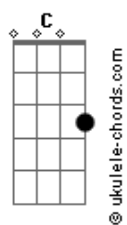

Majo y Dan - Que Pase El Mundo

tom:

Eb (forma dos acordes no tom de **C**)

Capostrate na 3ª casa

Intro: **C7M C Em Dm7 G E Eb**

[Primeira Parte]

C7M C
 Pasa el tiempo aquí
Em Dm7 G (E Eb)
 Más mi espíritu se encuentra quieto en ti
C7M C
 Mi amiga ansiedad
Em Dm7 G (E Eb)
 Se ha quedado afuera y no nos vemos más

[Pre-Refrão]

Dm7
 Desde el día que buscando
G
 Fui encontrado por tu amor
Em
 Ya no hay duda
Am7
 No hay vacío en mi interior

[Refrão 1]

Dm7
 Que pase el mundo
G C7M C
 Con sus años, sus minutos y segundos
Em E Dm7
 Que la eternidad la pasaremos juntos
G (E D) E Am7
 Que mi vida y mi morir se encuentre en ti
G
 Ah ah

[Ponte]

Dm7
 Ay, sin comparación
G
 No hay nada mejor que ser hallado aquí
C7M
 Descansando en tu interminable amor
Em
 En tu gran amor por mi
E
 Yere tete retem
Dm7

Acordes

Los ojos de mi fe me han dejado ver
G
 Que pase lo que pase
C7M
 Permaneces siempre fiel
Em E
 Dios tú eres fiel
 [Refrão 2]
Dm7
 Que pase el mundo
G C7M C
 Con sus años, sus minutos y segundos
Em E Dm7
 Que la eternidad la pasaremos juntos
G (E D) E Am7
 Que mi vida y mi morir se encuentre en ti
G
 Solo en ti
Dm7
 Que pase el mundo
G C
 Que ya nada que en él hay me satisface
Em E Dm7
 El tesoro más hermoso en mi alma yace
G Em E Am7
 Y en sus ojos veo la luz para seguir
G
 Para seguir
 [Ponte 2]
Dm7
 Ah ah ah
G
 Uh uh uh uh
C7M C Em E
 Para rara rai ra rai rara rai (hmm)
 [Verso 2]
Em E
 Solamente en ti
Dm7
 Desde el día que buscando
G
 Fui encontrado por tu amor
Em
 Ya no hay duda
Am7
 No hay vacío en mi interior