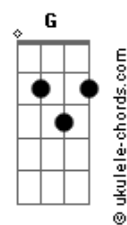

Majo y Dan - Que Pase El Mundo

tom:

Eb (forma dos acordes no tom de **C**)

Capostrate na 3ª casa

Intro: **C7M C Em Dm7 G E Eb**

[Primeira Parte]

C7M C
Pasa el tiempo aquí
Em Dm7 G (E Eb)
Más mi espíritu se encuentra quieto en ti
C7M C
Mi amiga ansiedad
Em Dm7 G (E Eb)
Se ha quedado afuera y no nos vemos más

[Pre-Refrão]

Dm7
Desde el día que buscando
G
Fui encontrado por tu amor
Em
Ya no hay duda
Am7
No hay vacío en mi interior

[Refrão 1]

Dm7
Que pase el mundo
G C7M C
Con sus años, sus minutos y segundos
Em E Dm7
Que la eternidad la pasaremos juntos
G (E D) E Am7
Que mi vida y mi morir se encuentre en ti
G
Ah ah

[Ponte]

Dm7
Ay, sin comparación
G
No hay nada mejor que ser hallado aquí
C7M
Descansando en tu interminable amor
Em
En tu gran amor por mi
E
Yere tete retem
Dm7

Acordes

Los ojos de mi fe me han dejado ver
G
Que pase lo que pase
C7M
Permaneces siempre fiel
Em E
Dios tú eres fiel
[Refrão 2]
Dm7
Que pase el mundo
G C7M C
Con sus años, sus minutos y segundos
Em E Dm7
Que la eternidad la pasaremos juntos
G (E D) E Am7
Que mi vida y mi morir se encuentre en ti
G
Solo en ti