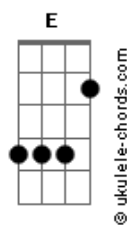

Majo y Dan - Que Pase El Mundo

tom:

Eb (forma dos acordes no tom de **C**)

Capostrate na 3ª casa

Intro: **C7M C Em Dm7 G E Eb**

[Primeira Parte]

C7M C
Pasa el tiempo aquí
Em Dm7 G (E Eb)
Más mi espíritu se encuentra quieto en ti
C7M C
Mi amiga ansiedad
Em Dm7 G (E Eb)
Se ha quedado afuera y no nos vemos más

[Pre-Refrão]

Dm7
Desde el día que buscando
G
Fui encontrado por tu amor
Em
Ya no hay duda
Am7
No hay vacío en mi interior

[Refrão 1]

Dm7
Que pase el mundo
G C7M C
Con sus años, sus minutos y segundos
Em E Dm7
Que la eternidad la pasaremos juntos
G (E D) E Am7
Que mi vida y mi morir se encuentre en ti
G
Ah ah

[Ponte]

Dm7
Ay, sin comparación
G
No hay nada mejor que ser hallado aquí
C7M
Descansando en tu interminable amor
Em
En tu gran amor por mi
E
Yere tete retem
Dm7

Acordes

Los ojos de mi fe me han dejado ver
G
Que pase lo que pase
C7M
Permaneces siempre fiel
Em E
Dios tú eres fiel
[Refrão 2]
Dm7
Que pase el mundo
G C7M C
Con sus años, sus minutos y segundos
Em E Dm7
Que la eternidad la pasaremos juntos
G (E D) E Am7
Que mi vida y mi morir se encuentre en ti
G
Solo en ti