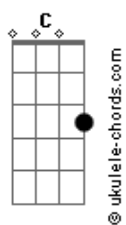

Majo y Dan - Que Pase El Mundo

tom:

Eb (forma dos acordes no tom de **C**)

Capostrate na 3ª casa

Intro: **C7M C Em Dm7 G E Eb**

[Primeira Parte]

C7M C
Pasa el tiempo aquí
Em Dm7 G (E Eb)
Más mi espíritu se encuentra quieto en ti
C7M C
Mi amiga ansiedad
Em Dm7 G (E Eb)
Se ha quedado afuera y no nos vemos más

[Pre-Refrão]

Dm7
Desde el día que buscando
G
Fui encontrado por tu amor
Em
Ya no hay duda
Am7
No hay vacío en mi interior

[Refrão 1]

Dm7
Que pase el mundo
G C7M C
Con sus años, sus minutos y segundos
Em E Dm7
Que la eternidad la pasaremos juntos
G (E D) E Am7
Que mi vida y mi morir se encuentre en ti
G
Ah ah

[Ponte]

Dm7
Ay, sin comparación
G
No hay nada mejor que ser hallado aquí
C7M
Descansando en tu interminable amor
Em
En tu gran amor por mi
E
Yere tete retem
Dm7

Acordes

Los ojos de mi fe me han dejado ver
G
Que pase lo que pase
C7M
Permaneces siempre fiel
Em E
Dios tú eres fiel
[Refrão 2]
Dm7
Que pase el mundo
G C7M C
Con sus años, sus minutos y segundos
Em E Dm7
Que la eternidad la pasaremos juntos
G (E D) E Am7
Que mi vida y mi morir se encuentre en ti
G
Solo en ti