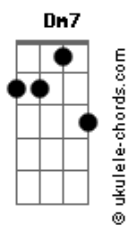

Majo y Dan - Que Pase El Mundo

tom:

Eb (forma dos acordes no tom de **C**)

Capostrate na 3ª casa

Intro: **C7M C Em Dm7 G E Eb**

[Primeira Parte]

C7M C
Pasa el tiempo aquí
Em Dm7 G (E Eb)
Más mi espíritu se encuentra quieto en ti
C7M C
Mi amiga ansiedad
Em Dm7 G (E Eb)
Se ha quedado afuera y no nos vemos más

[Pre-Refrão]

Dm7
Desde el día que buscando
G
Fui encontrado por tu amor
Em
Ya no hay duda
Am7
No hay vacío en mi interior

[Refrão 1]

Dm7
Que pase el mundo
G C7M C
Con sus años, sus minutos y segundos
Em E Dm7
Que la eternidad la pasaremos juntos
G (E D) E Am7
Que mi vida y mi morir se encuentre en ti
G
Ah ah

[Ponte]

Dm7
Ay, sin comparación
G
No hay nada mejor que ser hallado aquí
C7M
Descansando en tu interminable amor
Em
En tu gran amor por mi
E
Yere tete retem
Dm7

Acordes

Los ojos de mi fe me han dejado ver
G
Que pase lo que pase
C7M
Permaneces siempre fiel
Em E
Dios tú eres fiel
[Refrão 2]
Dm7
Que pase el mundo
G C7M C
Con sus años, sus minutos y segundos
Em E Dm7
Que la eternidad la pasaremos juntos
G (E D) E Am7
Que mi vida y mi morir se encuentre en ti
G
Solo en ti