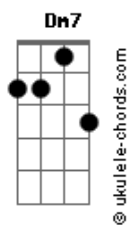

Majo y Dan - Que Pase El Mundo

tom:

Eb (forma dos acordes no tom de **C**)

Capostrate na 3ª casa

Intro: **C7M C Em Dm7 G E Eb**

[Primeira Parte]

C7M C
 Pasa el tiempo aquí
Em Dm7 G (E Eb)
 Más mi espíritu se encuentra quieto en ti
C7M C
 Mi amiga ansiedad
Em Dm7 G (E Eb)
 Se ha quedado afuera y no nos vemos más

[Pre-Refrão]

Dm7
 Desde el día que buscando
G
 Fui encontrado por tu amor
Em
 Ya no hay duda
Am7
 No hay vacío en mi interior

[Refrão 1]

Dm7
 Que pase el mundo
G C7M C
 Con sus años, sus minutos y segundos
Em E Dm7
 Que la eternidad la pasaremos juntos
G (E D) E Am7
 Que mi vida y mi morir se encuentre en ti
G
 Ah ah

[Ponte]

Dm7
 Ay, sin comparación
G
 No hay nada mejor que ser hallado aquí
C7M
 Descansando en tu interminable amor
Em
 En tu gran amor por mi
E
 Yere tete retem
Dm7

Acordes

Los ojos de mi fe me han dejado ver
G
 Que pase lo que pase
C7M
 Permaneces siempre fiel
Em E
 Dios tú eres fiel
 [Refrão 2]
Dm7
 Que pase el mundo
G C7M C
 Con sus años, sus minutos y segundos
Em E Dm7
 Que la eternidad la pasaremos juntos
G (E D) E Am7
 Que mi vida y mi morir se encuentre en ti
G
 Solo en ti
Dm7
 Que pase el mundo
G C
 Que ya nada que en él hay me satisface
Em E Dm7
 El tesoro más hermoso en mi alma yace
G Em E Am7
 Y en sus ojos veo la luz para seguir
G
 Para seguir
 [Ponte 2]
Dm7
 Ah ah ah
G
 Uh uh uh uh
C7M C Em E
 Para rara rai ra rai rara rai (hmm)
 [Verso 2]
Em E
 Solamente en ti
Dm7
 Desde el día que buscando
G
 Fui encontrado por tu amor
Em
 Ya no hay duda
Am7
 No hay vacío en mi interior