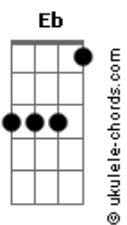

Majo y Dan - Que Pase El Mundo

tom:

Eb (forma dos acordes no tom de **C**)

Capostrate na 3ª casa

Intro: **C7M C Em Dm7 G E Eb**

[Primeira Parte]

C7M C
Pasa el tiempo aquí
Em Dm7 G (E Eb)
Más mi espíritu se encuentra quieto en ti
C7M C
Mi amiga ansiedad
Em Dm7 G (E Eb)
Se ha quedado afuera y no nos vemos más

[Pre-Refrão]

Dm7
Desde el día que buscando
G
Fui encontrado por tu amor
Em
Ya no hay duda
Am7
No hay vacío en mi interior

[Refrão 1]

Dm7
Que pase el mundo
G C7M C
Con sus años, sus minutos y segundos
Em E Dm7
Que la eternidad la pasaremos juntos
G (E D) E Am7
Que mi vida y mi morir se encuentre en ti
G
Ah ah

[Ponte]

Dm7
Ay, sin comparación
G
No hay nada mejor que ser hallado aquí
C7M
Descansando en tu interminable amor
Em
En tu gran amor por mi
E
Yere tete retem
Dm7

Acordes

Los ojos de mi fe me han dejado ver
G
Que pase lo que pase
C7M
Permaneces siempre fiel
Em E
Dios tú eres fiel
[Refrão 2]
Dm7
Que pase el mundo
G C7M C
Con sus años, sus minutos y segundos
Em E Dm7
Que la eternidad la pasaremos juntos
G (E D) E Am7
Que mi vida y mi morir se encuentre en ti
G
Solo en ti