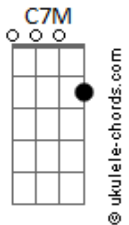

Majo y Dan - Que Pase El Mundo

tom:

Eb (forma dos acordes no tom de **C**)

Capostrate na 3ª casa

Intro: **C7M C Em Dm7 G E Eb**

[Primeira Parte]

C7M C
 Pasa el tiempo aquí
Em Dm7 G (E Eb)
 Más mi espíritu se encuentra quieto en ti
C7M C
 Mi amiga ansiedad
Em Dm7 G (E Eb)
 Se ha quedado afuera y no nos vemos más

[Pre-Refrão]

Dm7
 Desde el día que buscando
G
 Fui encontrado por tu amor
Em
 Ya no hay duda
Am7
 No hay vacío en mi interior

[Refrão 1]

Dm7
 Que pase el mundo
G C7M C
 Con sus años, sus minutos y segundos
Em E Dm7
 Que la eternidad la pasaremos juntos
G (E D) E Am7
 Que mi vida y mi morir se encuentre en ti
G
 Ah ah

[Ponte]

Dm7
 Ay, sin comparación
G
 No hay nada mejor que ser hallado aquí
C7M
 Descansando en tu interminable amor
Em
 En tu gran amor por mi
E
 Yere tete retem
Dm7

Acordes

Los ojos de mi fe me han dejado ver
G
 Que pase lo que pase
C7M
 Permaneces siempre fiel
Em E
 Dios tú eres fiel
 [Refrão 2]
Dm7
 Que pase el mundo
G C7M C
 Con sus años, sus minutos y segundos
Em E Dm7
 Que la eternidad la pasaremos juntos
G (E D) E Am7
 Que mi vida y mi morir se encuentre en ti
G
 Solo en ti
Dm7
 Que pase el mundo
G C
 Que ya nada que en él hay me satisface
Em E Dm7
 El tesoro más hermoso en mi alma yace
G Em E Am7
 Y en sus ojos veo la luz para seguir
G
 Para seguir
 [Ponte 2]
Dm7
 Ah ah ah
G
 Uh uh uh uh
C7M C Em E
 Para rara rai ra rai rara rai (hmm)
 [Verso 2]
Em E
 Solamente en ti
Dm7
 Desde el día que buscando
G
 Fui encontrado por tu amor
Em
 Ya no hay duda
Am7
 No hay vacío en mi interior