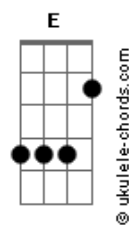

Majo y Dan - Que Pase El Mundo

tom:

Eb (forma dos acordes no tom de **C**)

Capostrate na 3ª casa

Intro: **C7M C Em Dm7 G E Eb**

[Primeira Parte]

C7M C
 Pasa el tiempo aquí
Em Dm7 G (E Eb)
 Más mi espíritu se encuentra quieto en ti
C7M C
 Mi amiga ansiedad
Em Dm7 G (E Eb)
 Se ha quedado afuera y no nos vemos más

[Pre-Refrão]

Dm7
 Desde el día que buscando
G
 Fui encontrado por tu amor
Em
 Ya no hay duda
Am7
 No hay vacío en mi interior

[Refrão 1]

Dm7
 Que pase el mundo
G C7M C
 Con sus años, sus minutos y segundos
Em E Dm7
 Que la eternidad la pasaremos juntos
G (E D) E Am7
 Que mi vida y mi morir se encuentre en ti
G
 Ah ah

[Ponte]

Dm7
 Ay, sin comparación
G
 No hay nada mejor que ser hallado aquí
C7M
 Descansando en tu interminable amor
Em
 En tu gran amor por mi
E
 Yere tete retem
Dm7

Acordes

Los ojos de mi fe me han dejado ver
G
 Que pase lo que pase
C7M
 Permaneces siempre fiel
Em E
 Dios tú eres fiel
 [Refrão 2]
Dm7
 Que pase el mundo
G C7M C
 Con sus años, sus minutos y segundos
Em E Dm7
 Que la eternidad la pasaremos juntos
G (E D) E Am7
 Que mi vida y mi morir se encuentre en ti
G
 Solo en ti
Dm7
 Que pase el mundo
G C
 Que ya nada que en él hay me satisface
Em E Dm7
 El tesoro más hermoso en mi alma yace
G Em E Am7
 Y en sus ojos veo la luz para seguir
G
 Para seguir
 [Ponte 2]
Dm7
 Ah ah ah
G
 Uh uh uh uh
C7M C Em E
 Para rara rai ra rai rara rai (hmm)
 [Verso 2]
Em E
 Solamente en ti
Dm7
 Desde el día que buscando
G
 Fui encontrado por tu amor
Em
 Ya no hay duda
Am7
 No hay vacío en mi interior