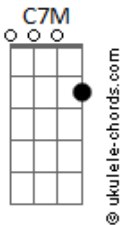

Majo y Dan - Que Pase El Mundo

tom:

Eb (forma dos acordes no tom de **C**)

Capostrate na 3ª casa

Intro: **C7M C Em Dm7 G E Eb**

[Primeira Parte]

C7M C
Pasa el tiempo aquí
Em Dm7 G (E Eb)
Más mi espíritu se encuentra quieto en ti
C7M C
Mi amiga ansiedad
Em Dm7 G (E Eb)
Se ha quedado afuera y no nos vemos más

[Pre-Refrão]

Dm7
Desde el día que buscando
G
Fui encontrado por tu amor
Em
Ya no hay duda
Am7
No hay vacío en mi interior

[Refrão 1]

Dm7
Que pase el mundo
G C7M C
Con sus años, sus minutos y segundos
Em E Dm7
Que la eternidad la pasaremos juntos
G (E D) E Am7
Que mi vida y mi morir se encuentre en ti
G
Ah ah

[Ponte]

Dm7
Ay, sin comparación
G
No hay nada mejor que ser hallado aquí
C7M
Descansando en tu interminable amor
Em
En tu gran amor por mi
E
Yere tete retem
Dm7

Acordes

Los ojos de mi fe me han dejado ver
G
Que pase lo que pase
C7M
Permaneces siempre fiel
Em E
Dios tú eres fiel
[Refrão 2]
Dm7
Que pase el mundo
G C7M C
Con sus años, sus minutos y segundos
Em E Dm7
Que la eternidad la pasaremos juntos
G (E D) E Am7
Que mi vida y mi morir se encuentre en ti
G
Solo en ti

Dm7
Que pase el mundo
G C
Que ya nada que en él hay me satisface
Em E Dm7
El tesoro más hermoso en mi alma yace
G Em E Am7
Y en sus ojos veo la luz para seguir
G
Para seguir

[Ponte 2]

Dm7
Ah ah ah
G
Uh uh uh uh
C7M C Em E
Para rara rai ra rai rara rai (hmm)

[Verso 2]

Em E
Solamente en ti
Dm7
Desde el día que buscando
G
Fui encontrado por tu amor
Em
Ya no hay duda
Am7
No hay vacío en mi interior