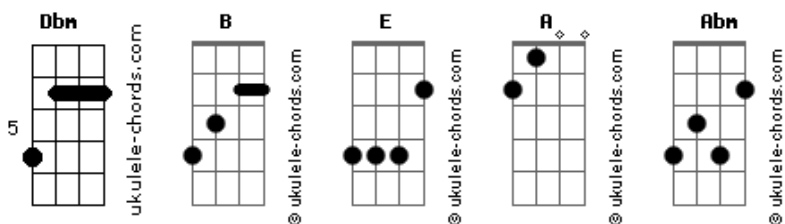

# Majo y Dan - Nadie Igual

tom:

Intro: Dbm - B - E - A  
 Dbm - B - E - A

Verso:

Dbm B E A  
 Todo aquí terminará,  
 Dbm B E A  
 cielo y tierra pasarán,  
 Dbm B E A  
 más lo que tú has dicho ya  
 Dbm B E A  
 por siempre permanecerá  
 Dbm B E A  
 Tu eternidad en mi interior  
 Dbm B E A  
 me dice que hay algo mejor,  
 Dbm B E A  
 sé que muy pronto te veré  
 Dbm B E A  
 y para siempre cantaré

Coro:

Dbm A  
 Jesús, Jesús,  
 E B  
 no hay nadie igual, no hay nadie igual  
 Dbm A  
 Jesús, Jesús,  
 E B - A  
 no cambiarás, no cambiarás

Verso 2:

Dbm B E A  
 Mi recompensa encontraré  
 Dbm B E A  
 cuando frente a tu rostro esté  
 Dbm B E A  
 y mientras ando por la fe,  
 Dbm B E A - B  
 con todo yo te adoraré

## Acordes

Dbm A  
 Jesús, Jesús,  
 E B  
 no hay nadie igual, no hay nadie igual  
 Dbm A  
 Jesús, Jesús,

E Abm  
 no cambiarás, no cambiarás

Instrumental:  
 // A - B - Dbm - B //

Puente (x2):

A B  
 Y yo cantaré aleluya al rey  
 Dbm B  
 que volverá, que volverá  
 A B  
 Y yo cantaré aleluya por  
 Dbm B  
 la eternidad, la eternidad

Instrumental 2:  
 // A - B - Dbm - B //

Coro 3:

Dbm A  
 Jesús, Jesús,  
 E B  
 no hay nadie igual, no hay nadie igual  
 Dbm A  
 Jesús, Jesús,  
 E Abm  
 no cambiarás, no cambiarás

Puente 2:

A B  
 Y yo cantaré aleluya al rey  
 Dbm B  
 que volverá, que volverá  
 A B  
 Y yo cantaré aleluya por  
 Dbm B  
 la eternidad, la eternidad