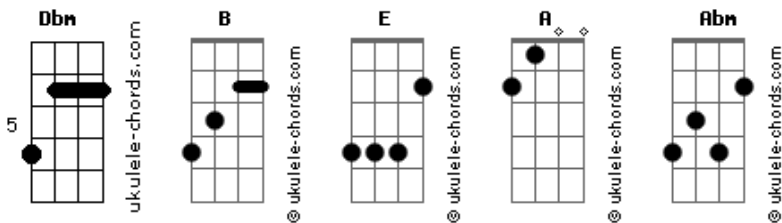

Majo y Dan - Nadie Igual

tom:

Intro: Dbm - B - E - A
 Dbm - B - E - A

Verso:

Dbm B E A
 Todo aquí terminará,
 Dbm B E A
 cielo y tierra pasarán,
 Dbm B E A
 más lo que tú has dicho ya
 Dbm B E A
 por siempre permanecerá
 Dbm B E A
 Tu eternidad en mi interior
 Dbm B E A
 me dice que hay algo mejor,
 Dbm B E A
 sé que muy pronto te veré
 Dbm B E A
 y para siempre cantaré

Coro:

Dbm A
 Jesús, Jesús,
 E B
 no hay nadie igual, no hay nadie igual
 Dbm A
 Jesús, Jesús,
 E B - A
 no cambiarás, no cambiarás

Verso 2:

Dbm B E A
 Mi recompensa encontraré
 Dbm B E A
 cuando frente a tu rostro esté
 Dbm B E A
 y mientras ando por la fe,
 Dbm B E A - B
 con todo yo te adoraré

Coro 2:

Acordes

Dbm A
 Jesús, Jesús,
 E B
 no hay nadie igual, no hay nadie igual
 Dbm A
 Jesús, Jesús,

E Abm
 no cambiarás, no cambiarás

Instrumental:
 // A - B - Dbm - B //

Puente (x2):

A B
 Y yo cantaré aleluya al rey
 Dbm B
 que volverá, que volverá
 A B
 Y yo cantaré aleluya por
 Dbm B
 la eternidad, la eternidad

Instrumental 2:
 // A - B - Dbm - B //

Coro 3:

Dbm A
 Jesús, Jesús,
 E B
 no hay nadie igual, no hay nadie igual
 Dbm A
 Jesús, Jesús,
 E Abm
 no cambiarás, no cambiarás

Puente 2:

A B
 Y yo cantaré aleluya al rey
 Dbm B
 que volverá, que volverá
 A B
 Y yo cantaré aleluya por
 Dbm B
 la eternidad, la eternidad