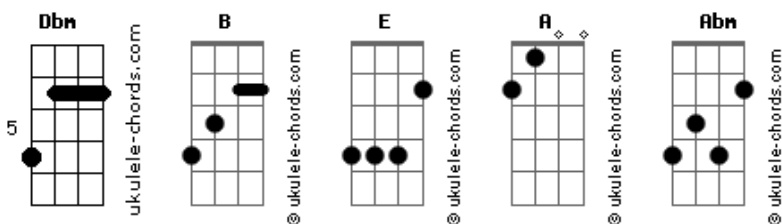

Majo y Dan - Nadie Igual

tom:

Intro: Dbm - B - E - A
 Dbm - B - E - A

Verso:
 Dbm B E A
 Todo aquí terminará,
 Dbm B E A
 cielo y tierra pasarán,
 Dbm B E A
 más lo que tú has dicho ya
 Dbm B E A
 por siempre permanecerá
 Dbm B E A
 Tu eternidad en mi interior
 Dbm B E A
 me dice que hay algo mejor,
 Dbm B E A
 sé que muy pronto te veré
 Dbm B E A
 y para siempre cantaré

Coro:
 Dbm A
 Jesús, Jesús,
 E B
 no hay nadie igual, no hay nadie igual
 Dbm A
 Jesús, Jesús,
 E B - A
 no cambiarás, no cambiarás

Verso 2:
 Dbm B E A
 Mi recompensa encontraré
 Dbm B E A
 cuando frente a tu rostro esté
 Dbm B E A
 y mientras ando por la fe,
 Dbm B E A - B
 con todo yo te adoraré

Coro 2:

Acordes

Dbm A
 Jesús, Jesús,
 E B
 no hay nadie igual, no hay nadie igual
 Dbm A
 Jesús, Jesús,

E Abm
 no cambiarás, no cambiarás

Instrumental:
 // A - B - Dbm - B //

Puente (x2):
 A B
 Y yo cantaré aleluya al rey
 Dbm B
 que volverá, que volverá
 A B
 Y yo cantaré aleluya por
 Dbm B
 la eternidad, la eternidad

Instrumental 2:
 // A - B - Dbm - B //

Coro 3:
 Dbm A
 Jesús, Jesús,
 E B
 no hay nadie igual, no hay nadie igual
 Dbm A
 Jesús, Jesús,
 E Abm
 no cambiarás, no cambiarás

Puente 2:
 A B
 Y yo cantaré aleluya al rey
 Dbm B
 que volverá, que volverá
 A B
 Y yo cantaré aleluya por
 Dbm B
 la eternidad, la eternidad