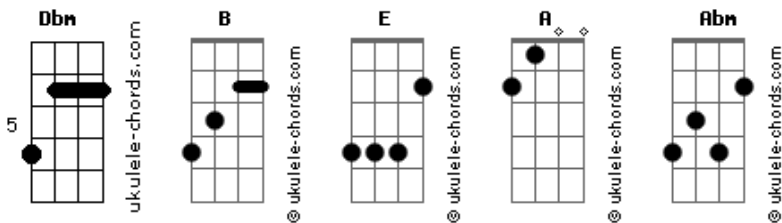

Majo y Dan - Nadie Igual

tom:

Intro: Dbm - B - E - A
Dbm - B - E - A

Verso:

Dbm B E A
Todo aquí terminará,
Dbm B E A
cielo y tierra pasarán,
Dbm B E A
más lo que tú has dicho ya
Dbm B E A
por siempre permanecerá
Dbm B E A
Tu eternidad en mi interior
Dbm B E A
me dice que hay algo mejor,
Dbm B E A
sé que muy pronto te veré
Dbm B E A
y para siempre cantaré

Coro:

Dbm A
Jesús, Jesús,
E B
no hay nadie igual, no hay nadie igual
Dbm A
Jesús, Jesús,
E B - A
no cambiarás, no cambiarás

Verso 2:

Dbm B E A
Mi recompensa encontraré
Dbm B E A
cuando frente a tu rostro esté
Dbm B E A
y mientras ando por la fe,
Dbm B E A - B
con todo yo te adoraré

Coro 2:

Acordes

Dbm A
Jesús, Jesús,
E B
no hay nadie igual, no hay nadie igual
Dbm A
Jesús, Jesús,

E Abm
no cambiarás, no cambiarás

Instrumental:
// A - B - Dbm - B //

Puente (x2):

A B
Y yo cantaré aleluya al rey
Dbm B
que volverá, que volverá
A B
Y yo cantaré aleluya por
Dbm B
la eternidad, la eternidad

Instrumental 2:
// A - B - Dbm - B //

Coro 3:

Dbm A
Jesús, Jesús,
E B
no hay nadie igual, no hay nadie igual
Dbm A
Jesús, Jesús,
E Abm
no cambiarás, no cambiarás

Puente 2:

A B
Y yo cantaré aleluya al rey
Dbm B
que volverá, que volverá
A B
Y yo cantaré aleluya por
Dbm B
la eternidad, la eternidad