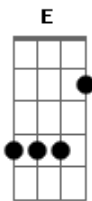

# Majo y Dan - Llévame a la Cruz

tom:

Intro: A Gbm D Gbm E

[Primeira Parte]

A  
Si mis oraciones  
Gbm  
Hablan más de mí  
D  
Quiero disculparme  
Gbm E  
Pues se trata de ti  
A  
Si me he olvidado  
Gbm  
De lo que un día fui  
D  
Vuelve a recordarme  
Gbm E  
Que nada soy sin ti

[Refrão]

Gbm E D  
Ven y llévame a la cruz  
Gbm E D  
Donde solo existes tú  
( A Gbm D Gbm E )

[Segunda Parte]

A  
Si me gano el mundo  
Gbm  
Y te pierdo a ti  
D  
De nada me vale

## Acordes

© ukulele-chords.com

© ukulele-chords.com

© ukulele-chords.com

© ukulele-chords.com

Gbm E  
Tú eres mi vivir  
A  
Eres mi tesoro  
Gbm  
Eres mi existir  
D  
Sé que tengo todo  
Gbm E  
Si te tengo a ti

[Refrão]

Gbm E D  
Ven y llévame a la cruz  
Gbm E D  
Donde solo existes tú  
( A Gbm D Gbm E )  
Gbm E D  
Hoy me niego a lo que soy  
Gbm E D  
Ven y lléname, Señor  
( A Gbm D Gbm E )

[Ponte]

A  
Ven y llena nuestro corazón  
Gbm  
Ven y llena nuestro corazón  
Gbm D  
Ven y llena nuestro corazón, Jesús