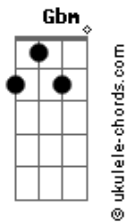

# Majo y Dan - Llévame a la Cruz

tom:

Intro: A Gbm D Gbm E

[Primeira Parte]

A  
Si mis oraciones  
Gbm  
Hablan más de mí  
D  
Quiero disculparme  
Gbm E  
Pues se trata de ti  
A  
Si me he olvidado  
Gbm  
De lo que un día fui  
D  
Vuelve a recordarme  
Gbm E  
Que nada soy sin ti

[Refrão]

Gbm E D  
Ven y llévame a la cruz  
Gbm E D  
Donde solo existes tú  
( A Gbm D Gbm E )

[Segunda Parte]

A  
Si me gano el mundo  
Gbm  
Y te pierdo a ti  
D  
De nada me vale

## Acordes

Gbm E  
Tú eres mi vivir  
A  
Eres mi tesoro  
Gbm  
Eres mi existir  
D  
Sé que tengo todo  
Gbm E  
Si te tengo a ti

[Refrão]

Gbm E D  
Ven y llévame a la cruz  
Gbm E D  
Donde solo existes tú  
( A Gbm D Gbm E )  
Gbm E D  
Hoy me niego a lo que soy  
Gbm E D  
Ven y lléname, Señor  
( A Gbm D Gbm E )

[Ponte]

A  
Ven y llena nuestro corazón  
Gbm  
Ven y llena nuestro corazón  
Gbm D  
Ven y llena nuestro corazón, Jesús

[Final]

Gbm E D  
Ven y llévame a la cruz  
Gbm E D  
Donde solo existes tú