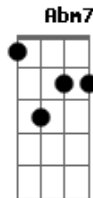

# Majo y Dan - La Carrera

tom:

**B**  
[Primeira Parte]

**B**  
De tanto correr, correr  
Me cansé, sentí no respirar **Abm**  
Y no poder ya más **Gb Gb**

[Segunda Parte]

**B**  
Intenté traté y me esforcé  
En ser la más veloz  
Creyendo así **Dbm7**  
Podría ser feliz **Gb Gb**

[Terceira Parte]

**B**  
Me caí y ahí entendí  
Oh cuán equivocada estaba en mi **Abm**  
Forma de vivir **Gb Gb**

[Quarta Parte]

## Acordes

© ukulele-chords.com

© ukulele-chords.com

© ukulele-chords.com

© ukulele-chords.com

© ukulele-chords.com

© ukulele-chords.com

**B**  
Tratando de ganar perdí  
De vista lo más importante de **Dbm7**  
De mi existir **Gb Gb**