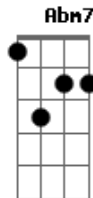

# Majo y Dan - La Carrera

tom:

**B**  
[Primeira Parte]

**B**  
De tanto correr, correr  
Me cansé, sentí no respirar **Abm**  
Y no poder ya más **Gb Gb**

[Segunda Parte]

**B**  
Intenté traté y me esforcé  
En ser la más veloz  
Creyendo así **Dbm7**  
Podría ser feliz **Gb Gb**

[Terceira Parte]

**B**  
Me caí y ahí entendí  
Oh cuán equivocada estaba en mi **Abm**  
Forma de vivir **Gb Gb**

[Quarta Parte]

## Acordes

© ukulele-chords.com

© ukulele-chords.com

© ukulele-chords.com

© ukulele-chords.com

© ukulele-chords.com

© ukulele-chords.com

**B**  
Tratando de ganar perdí  
De vista lo más importante de **Dbm7**  
De mi existir **Gb Gb**  
[Pré-Refrão]