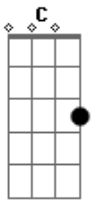

Majo Solís - Emanuel

tom:

Intro: F A C G

[Primeira Parte]

F Am
Sólo en Dios encuentra descanso mi alma
C G
Él es Consolador
F A
Roca eterna luz en tinieblas
C G
Él es mi salvador

(F Am C G)

[Refrão]

F Am
Emanuel
C G
Dios conmigo estás
F A C G
Eres fiel, fiel hasta el final

Acordes

© ukulele-chords.com

© ukulele-chords.com

© ukulele-chords.com

© ukulele-chords.com

© ukulele-chords.com

Jesús C A

F Am
Gran fortaleza, paz en la guerra
C G
Él es mi guardador
F Am
Camino de vida, verdad que me guía
C G
Él es mi redentor