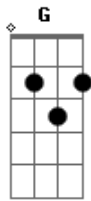

Majo Solís - Emanuel

tom:

Intro: F A C G

[Primeira Parte]

F Am
Sólo en Dios encuentra descanso mi alma
C G
Él es Consolador
F A
Roca eterna luz en tinieblas
C G
Él es mi salvador

(F Am C G)

[Refrão]

F Am
Emanuel
C G
Dios conmigo estás
F A C G
Eres fiel, fiel hasta el final

Acordes

© ukulele-chords.com

© ukulele-chords.com

© ukulele-chords.com

© ukulele-chords.com

© ukulele-chords.com

Jesús C A

F Am
Gran fortaleza, paz en la guerra
C G
Él es mi guardador
F Am
Camino de vida, verdad que me guía
C G
Él es mi redentor