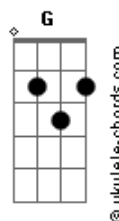

Majo Solís - Emanuel

tom:

Intro: F A C G

[Primeira Parte]

F Am
Sólo en Dios encuentra descanso mi alma
C G
Él es Consolador
F A
Roca eterna luz en tinieblas
C G
Él es mi salvador

(F Am C G)

[Refrão]

F Am
Emanuel
C G
Dios conmigo estás
F A C G
Eres fiel, fiel hasta el final

Acordes

C A

Jesús

F Am
Gran fortaleza, paz en la guerra
C G
Él es mi guardador
F Am
Camino de vida, verdad que me guía
C G
Él es mi redentor

i0ooh! i0ooh! i0ooh! i0ooh!

i0ooh! i0ooh! i0ooh! i0ooh! (mismos acordes)