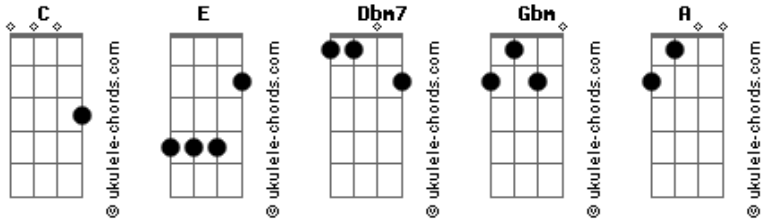

Majo Solís - Donde tú estás

tom:

Intro: E Dbm7 C Gbm A

[Verso]

E
Siempre quiero más
Dbm7
Siempre quiero más
Gbm
De Tu infinito amor
A
Quiero más Señor
E
No puedo escapar
Dbm7
No puedo escapar
Gbm
Pues te he podido ver
A
Y ya no quiero volver

Acordes

[Refrão]

E
Quiero estar dónde Tú estás
Dbm7
Cerca de Tu corazón
Gbm
Pues no hay nadie como Tú
A
Jesús, no hay nadie como Tú

[Final]

E
Santo,santo
Dbm7
Eres Santo, Santo
Gbm
Eres Santo, Santo
A
Cristo Te Amo,Cristo Te Amo