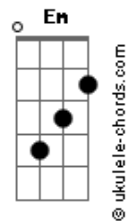

Majestade e Sabiá - O Que Acontece Num Sábado a Noite

tom:

Intro: D G C Bm
Em A D Bm

Bm G
Quando a gente está sem ninguém
D A D
A primeira reação que se tem
C D G D
É de chorar de saudade

Bm G
O tempo todo eu penso em você
D A D
E não tem jeito de te esquecer
C D A G D
Em nenhum lugar dessa cidade

A Em
Quando chega o fim de semana
Bm
Nada pra fazer
C A
Prefiro ir mais cedo pra cama
G
E sonhar com você

G Em
Por isso não saio de casa
Bm
Pois não vale a pena
C D
É sempre assim o meu sábado a noite
C D G
Nesta cidade pequena

G C A C
Não tem onde ir, não dá pra fugir
A G
Se repete a mesma cena
Em D
É o que acontece num sábado a noite
C D G
Em uma cidade pequena

(D G C Bm)
(Em A D A)

Acordes

Quando a gente está sem ninguém
Bm D A D
A primeira reação que se tem
C D A G Em
É de chorar de saudade

D G
O tempo todo eu penso em você
Bm D A D
E não tem jeito de te esquecer
C D G
Em nenhum lugar dessa cidade

D Em
Quando chega o fim de semana
Bm
Nada pra fazer
C A
Prefiro ir mais cedo pra cama
G
E sonhar com você

G Em
Por isso não saio de casa
Bm
Pois não vale a pena
C D
É sempre assim o meu sábado a noite
C D G
Nesta cidade pequena

G C A
Não tem onde ir, não dá pra fugir
C Bm G
Se repete a mesma cena
Em D
É o que acontece num sábado a noite
C D G
Em uma cidade pequena

D C A G
Não tem onde ir, não dá pra fugir
C A G
Se repete a mesma cena
Em D
É o que acontece num sábado a noite
C D G C G
Em uma cidade pequena