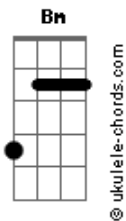

Majestade e Sabiá - O Que Acontece Num Sábado a Noite

tom:

Intro: D G C Bm
Em A D Bm

Bm G
Quando a gente está sem ninguém
D A D
A primeira reação que se tem
C D G D
É de chorar de saudade

Bm G
O tempo todo eu penso em você
D A D
E não tem jeito de te esquecer
C D A G D
Em nenhum lugar dessa cidade

A Em
Quando chega o fim de semana
Bm
Nada pra fazer
C A
Prefiro ir mais cedo pra cama
G
E sonhar com você

G Em
Por isso não saio de casa
Bm
Pois não vale a pena
C D
É sempre assim o meu sábado a noite
C D G
Nesta cidade pequena

G C A C
Não tem onde ir, não dá pra fugir
A G
Se repete a mesma cena
Em D
É o que acontece num sábado a noite
C D G
Em uma cidade pequena

(D G C Bm)
(Em A D A)

Acordes

Quando a gente está sem ninguém
Bm D A D
A primeira reação que se tem
C D A G Em
É de chorar de saudade

D G
O tempo todo eu penso em você
Bm D A D
E não tem jeito de te esquecer
C D G
Em nenhum lugar dessa cidade

D Em
Quando chega o fim de semana
Bm
Nada pra fazer
C A
Prefiro ir mais cedo pra cama
G
E sonhar com você

G Em
Por isso não saio de casa
Bm
Pois não vale a pena
C D
É sempre assim o meu sábado a noite
C D G
Nesta cidade pequena

G C A
Não tem onde ir, não dá pra fugir
C Bm G
Se repete a mesma cena
Em D
É o que acontece num sábado a noite
C D G
Em uma cidade pequena

D C A G
Não tem onde ir, não dá pra fugir
C A G
Se repete a mesma cena
Em D
É o que acontece num sábado a noite
C D G C G
Em uma cidade pequena