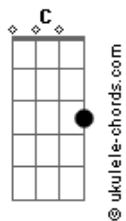

Majestade e Sabiá - O Que Acontece Num Sábado a Noite

tom:

Intro: D G C Bm
Em A D Bm

Bm G
Quando a gente está sem ninguém
D A D
A primeira reação que se tem
C D G D
É de chorar de saudade

Bm G
O tempo todo eu penso em você
D A D
E não tem jeito de te esquecer
C D A G D
Em nenhum lugar dessa cidade

A Em
Quando chega o fim de semana
Bm
Nada pra fazer
C A
Prefiro ir mais cedo pra cama
G
E sonhar com você

G Em
Por isso não saio de casa
Bm
Pois não vale a pena
C D
É sempre assim o meu sábado a noite
C D G
Nesta cidade pequena

G C A C
Não tem onde ir, não dá pra fugir
A G
Se repete a mesma cena
Em D
É o que acontece num sábado a noite
C D G
Em uma cidade pequena

(D G C Bm)
(Em A D A)

Acordes

Quando a gente está sem ninguém
Bm D A D
A primeira reação que se tem
C D A G Em
É de chorar de saudade

D G
O tempo todo eu penso em você
Bm D A D
E não tem jeito de te esquecer
C D G
Em nenhum lugar dessa cidade

D Em
Quando chega o fim de semana
Bm
Nada pra fazer
C A
Prefiro ir mais cedo pra cama
G
E sonhar com você

G Em
Por isso não saio de casa
Bm
Pois não vale a pena
C D
É sempre assim o meu sábado a noite
C D G
Nesta cidade pequena

G C A
Não tem onde ir, não dá pra fugir
C Bm G
Se repete a mesma cena
Em D
É o que acontece num sábado a noite
C D G
Em uma cidade pequena

D C A G
Não tem onde ir, não dá pra fugir
C A G
Se repete a mesma cena
Em D
É o que acontece num sábado a noite
C D G C G
Em uma cidade pequena