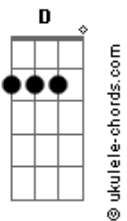

Majestade e Sabiá - O Que Acontece Num Sábado a Noite

tom:

Intro: D G C Bm
Em A D Bm

Bm G
Quando a gente está sem ninguém
D A D
A primeira reação que se tem
C D G D
É de chorar de saudade

Bm G
O tempo todo eu penso em você
D A D
E não tem jeito de te esquecer
C D A G D
Em nenhum lugar dessa cidade

A Em
Quando chega o fim de semana
Bm
Nada pra fazer
C A
Prefiro ir mais cedo pra cama
G
E sonhar com você

G Em
Por isso não saio de casa
Bm
Pois não vale a pena
C D
É sempre assim o meu sábado a noite
C D G
Nesta cidade pequena

G C A C
Não tem onde ir, não dá pra fugir
A G
Se repete a mesma cena
Em D
É o que acontece num sábado a noite
C D G
Em uma cidade pequena

(D G C Bm)
(Em A D A)

Acordes

Quando a gente está sem ninguém
Bm D A D
A primeira reação que se tem
C D A G Em
É de chorar de saudade

D G
O tempo todo eu penso em você
Bm D A D
E não tem jeito de te esquecer
C D G
Em nenhum lugar dessa cidade

D Em
Quando chega o fim de semana
Bm
Nada pra fazer
C A
Prefiro ir mais cedo pra cama
G
E sonhar com você

G Em
Por isso não saio de casa
Bm
Pois não vale a pena
C D
É sempre assim o meu sábado a noite
C D G
Nesta cidade pequena

G C A
Não tem onde ir, não dá pra fugir
C Bm G
Se repete a mesma cena
Em D
É o que acontece num sábado a noite
C D G
Em uma cidade pequena

D C A G
Não tem onde ir, não dá pra fugir
C A G
Se repete a mesma cena
Em D
É o que acontece num sábado a noite
C D G C G
Em uma cidade pequena