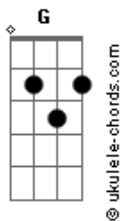

Majestade e Sabiá - O Que Acontece Num Sábado a Noite

tom:

Intro: D G C Bm
Em A D Bm

Bm G
Quando a gente está sem ninguém
D A D
A primeira reação que se tem
C D G D
É de chorar de saudade

Bm G
O tempo todo eu penso em você
D A D
E não tem jeito de te esquecer
C D A G D
Em nenhum lugar dessa cidade

A Em
Quando chega o fim de semana
Bm
Nada pra fazer
C A
Prefiro ir mais cedo pra cama
G
E sonhar com você

G Em
Por isso não saio de casa
Bm
Pois não vale a pena
C D
É sempre assim o meu sábado a noite
C D G
Nesta cidade pequena

G C A C
Não tem onde ir, não dá pra fugir
A G
Se repete a mesma cena
Em D
É o que acontece num sábado a noite
C D G
Em uma cidade pequena

(D G C Bm)
(Em A D A)

Acordes

Quando a gente está sem ninguém
Bm D A D
A primeira reação que se tem
C D A G Em
É de chorar de saudade

D G
O tempo todo eu penso em você
Bm D A D
E não tem jeito de te esquecer
C D G
Em nenhum lugar dessa cidade

D Em
Quando chega o fim de semana
Bm
Nada pra fazer
C A
Prefiro ir mais cedo pra cama
G
E sonhar com você

G Em
Por isso não saio de casa
Bm
Pois não vale a pena
C D
É sempre assim o meu sábado a noite
C D G
Nesta cidade pequena

G C A
Não tem onde ir, não dá pra fugir
C Bm G
Se repete a mesma cena
Em D
É o que acontece num sábado a noite
C D G
Em uma cidade pequena

D C A G
Não tem onde ir, não dá pra fugir
C A G
Se repete a mesma cena
Em D
É o que acontece num sábado a noite
C D G C G
Em uma cidade pequena