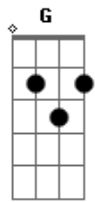

Maithe Louise - Quem Diria

tom:

Am

Am

E ele que só queria

Uma noite de prazer

Em

Um amor sem compromisso

Dm

Sem essa de amanhã te ligo ou a gente se vê

C

Disse que não se apegava, que não se envolvia

G

Que não completa álbum, repetindo figurinha

Am

Só que o feitiço virou contra o feiticeiro

Gostou da pegada tá repetindo figurinha tá, tá, tá

Acordes

© ukulele-chords.com

© ukulele-chords.com

© ukulele-chords.com

© ukulele-chords.com

© ukulele-chords.com