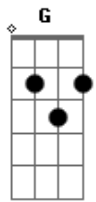

Maithe Louise - Quem Diria

tom:

Am

Am

E ele que só queria

Uma noite de prazer

Em

Um amor sem compromisso

Dm

Sem essa de amanhã te ligo ou a gente se vê

C

Disse que não se apegava, que não se envolvia

G

Que não completa álbum, repetindo figurinha

Am

Só que o feitiço virou contra o feiticeiro

Gostou da pegada tá repetindo figurinha tá, tá, tá

Acordes

© ukulele-chords.com

© ukulele-chords.com

© ukulele-chords.com

© ukulele-chords.com

© ukulele-chords.com