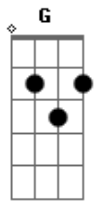

Maithe Louise - Quem Diria

tom:

Am

Am

E ele que só queria

Uma noite de prazer

Em

Um amor sem compromisso

Dm

Sem essa de amanhã te ligo ou a gente se vê

C

Disse que não se apegava, que não se envolvia

G

Que não completa álbum, repetindo figurinha

Am

Só que o feitiço virou contra o feiticeiro

Gostou da pegada tá repetindo figurinha tá, tá, tá

Acordes

© ukulele-chords.com

© ukulele-chords.com

© ukulele-chords.com

© ukulele-chords.com

© ukulele-chords.com