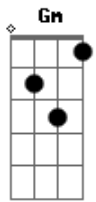

© ukulele-chords.com