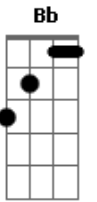

© ukulele-chords.com