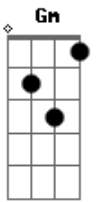

© ukulele-chords.com