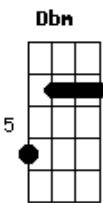

© ukulele-chords.com