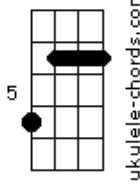

Maíra Baldaia - Saudade É Combustível

tom:

Intro: **Bm** **Dbm** **Gbm**
Bm **Dbm** **Gbm**

Bm **Dbm**
 Te escrevo pra dizer

Gbm
 Que sinto a sua falta

Bm **Dbm**
 Saudade é combustível

Gbm
 Mas preciso de você

[Final] **D7M** **Dbm** **B7**

Acordes

D7M

Bm

Dbm

Gbm

B7