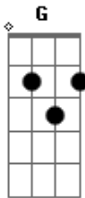

Maíra Baldaia - Pra Te Ninar

tom: G

Me perdoe por essa dureza D E
É que eu ainda não sei te ver sofrer Gm
Então, me perco daqui D
Brigo contigo e te balanço E
Que é pra ver se você ganha fôlego E
Mas na verdade quem precisa de ar sou eu, sou eu Gm D
Me perdoe essa água toda D
É que eu ainda não sei lidar com a dor E
Te quero forte, sorrindo grande, correndo livre por aí Gm D

Foi com você que eu aprendi E
A dançar pela casa Gm Bb D
E a ver amor no mundo?. a ver o amor D
Que tão grande é o mundo E
Mas você me ensinou Gm D
Que eu sou maior ainda Bm
Nos escolhemos, sim! Bm E
Raiz forte? Sorte! G
Nos escolhemos, sim! D
Raiz forte? Sorte! D
[Final] D E Gm D
E Bb D

Acordes

© ukulele-chords.com