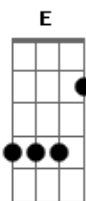

© ukulele-chords.com