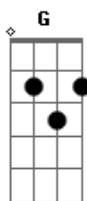

Maíra Baldaia - Pra Te Ninar

tom: G

Me perdoe por essa dureza D E
É que eu ainda não sei te ver sofrer Gm
Então, me perco daqui D
Brigo contigo e te balanço E
Que é pra ver se você ganha fôlego E
Mas na verdade quem precisa de ar sou eu, sou eu Gm D
Me perdoe essa água toda D
É que eu ainda não sei lidar com a dor E
Te quero forte, sorrindo grande, correndo livre por aí Gm D

Foi com você que eu aprendi E
A dançar pela casa Gm Bb D
E a ver amor no mundo?. a ver o amor D
Que tão grande é o mundo E
Mas você me ensinou Gm D
Que eu sou maior ainda Bm
Nos escolhemos, sim! Bm E
Raiz forte? Sorte! G
Nos escolhemos, sim! D
Raiz forte? Sorte! D
[Final] D E Gm D
E Bb D

Acordes