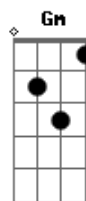

© ukulele-chords.com