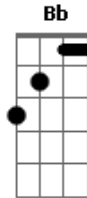

© ukulele-chords.com

© ukulele-chords.com