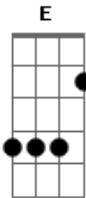

© ukulele-chords.com

© ukulele-chords.com