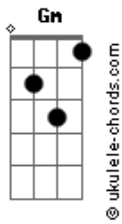

Maíra Baldaia - Dica

tom:

Intro: Gm Bb7M F7M

Eu não quero ser a sua metade
 E também não quero você pela metade
 Já joguei a dica
 De que quero um tanto mais de você
 O que eu sinto por você é gostoso
 E me faz tão bem

Quero te dar mais beijos quando for

Possível
 E bambea as pernas quando for
 Recíproco

Quero te dar mais beijos quando for

Possível
 E bambea as pernas quando for

Recíproco

Acordes

(Gm7 Dm7 Gm7 Am7)
 (Am7 Abm7 Gm7 Dm7)
 (Gm7 Bb7M F)