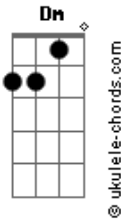

Maíra Baldaia - Dica

tom:

Intro: Gm Bb7M F7M

Eu não quero ser a sua metade
 E também não quero você pela metade
 Já joguei a dica
 De que quero um tanto mais de você
 O que eu sinto por você é gostoso
 E me faz tão bem

Quero te dar mais beijos quando for

Possível
 E bambea as pernas quando for
 Recíproco

Quero te dar mais beijos quando for

Possível
 E bambea as pernas quando for

Recíproco

Acordes

(Gm7 Dm7 Gm7 Am7)
 (Am7 Abm7 Gm7 Dm7)
 (Gm7 Bb7M F)