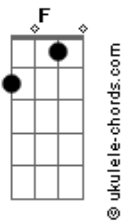

Maíra Baldaia - Dica

tom:

Intro: Gm Bb7M F7M

Eu não quero ser a sua metade
 E também não quero você pela metade
 Já joguei a dica
 De que quero um tanto mais de você
 O que eu sinto por você é gostoso
 E me faz tão bem

Quero te dar mais beijos quando for

Possível
 E bambea as pernas quando for
 Recíproco

Quero te dar mais beijos quando for

Possível
 E bambea as pernas quando for

Recíproco

Acordes

(Gm7 Dm7 Gm7 Am7)
 (Am7 Abm7 Gm7 Dm7)
 (Gm7 Bb7M F)