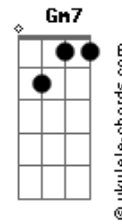

# Maíra Baldaia - Dica

tom:

Intro: Gm Bb7M F7M

Eu não quero ser a sua metade  
 E também não quero você pela metade  
 Já joguei a dica  
 De que quero um tanto mais de você  
 O que eu sinto por você é gostoso  
 E me faz tão bem

Quero te dar mais beijos quando for

Possível  
 E bambea as pernas quando for  
 Recíproco

Quero te dar mais beijos quando for

Possível  
 E bambea as pernas quando for

Recíproco

## Acordes

( Gm7 Dm7 Gm7 Am7 )  
 ( Am7 Abm7 Gm7 Dm7 )  
 ( Gm7 Bb7M F )

Já joguei a dica  
 De que quero um tanto mais de você  
 O que eu sinto por você é gostoso  
 E me faz tão bem

Quero te dar mais beijos quando for  
 Possível