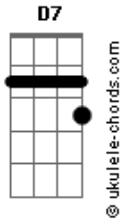

Maíra Baldaia - Dica

tom:

Intro: Gm Bb7M F7M

Eu não quero ser a sua metade
 E também não quero você pela metade
 Já joguei a dica
 De que quero um tanto mais de você
 O que eu sinto por você é gostoso
 E me faz tão bem

Quero te dar mais beijos quando for

Possível
 E bambea as pernas quando for
 Recíproco

Quero te dar mais beijos quando for

Possível
 E bambea as pernas quando for

Recíproco

Acordes

(Gm7 Dm7 Gm7 Am7)
 (Am7 Abm7 Gm7 Dm7)
 (Gm7 Bb7M F)