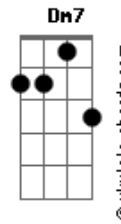

Maíra Baldaia - Dica

tom:

Intro: Gm Bb7M F7M

Eu não quero ser a sua metade
 E também não quero você pela metade
 Já joguei a dica
 De que quero um tanto mais de você
 O que eu sinto por você é gostoso
 E me faz tão bem

Quero te dar mais beijos quando for

Possível
 E bambea as pernas quando for
 Recíproco

Quero te dar mais beijos quando for

Possível
 E bambea as pernas quando for

Recíproco

Acordes

(Gm7 Dm7 Gm7 Am7)
 (Am7 Abm7 Gm7 Dm7)
 (Gm7 Bb7M F)