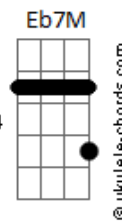

Maíra Baldaia - Dica

tom:

Intro: Gm Bb7M F7M

Eu não quero ser a sua metade
 E também não quero você pela metade
 Já joguei a dica
 De que quero um tanto mais de você
 O que eu sinto por você é gostoso
 E me faz tão bem

Quero te dar mais beijos quando for

Possível
 E bambea as pernas quando for
 Recíproco

Quero te dar mais beijos quando for

Possível
 E bambea as pernas quando for

Recíproco

Acordes

(Gm7 Dm7 Gm7 Am7)
 (Am7 Abm7 Gm7 Dm7)
 (Gm7 Bb7M F)