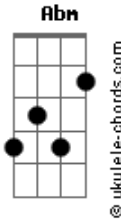

# Maíra Baldaia - Dica

tom:

Intro: Gm Bb7M F7M

Eu não quero ser a sua metade  
 E também não quero você pela metade  
 Já joguei a dica  
 De que quero um tanto mais de você  
 O que eu sinto por você é gostoso  
 E me faz tão bem

Quero te dar mais beijos quando for

Possível  
 E bambea as pernas quando for  
 Recíproco

Quero te dar mais beijos quando for

Possível  
 E bambea as pernas quando for

Recíproco

## Acordes

( Gm7 Dm7 Gm7 Am7 )  
 ( Am7 Abm7 Gm7 Dm7 )  
 ( Gm7 Bb7M F )

Já joguei a dica  
 De que quero um tanto mais de você  
 O que eu sinto por você é gostoso  
 E me faz tão bem

Quero te dar mais beijos quando for  
 Possível