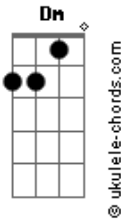

# Maíra Baldaia - Dica

tom:

Intro: Gm Bb7M F7M

Eu não quero ser a sua metade  
 E também não quero você pela metade  
 Já joguei a dica  
 De que quero um tanto mais de você  
 O que eu sinto por você é gostoso  
 E me faz tão bem

Quero te dar mais beijos quando for

Possível  
 E bambea as pernas quando for  
 Recíproco

Quero te dar mais beijos quando for

Possível  
 E bambea as pernas quando for

Recíproco

## Acordes

( Gm7 Dm7 Gm7 Am7 )  
 ( Am7 Abm7 Gm7 Dm7 )  
 ( Gm7 Bb7M F )

Já joguei a dica  
 De que quero um tanto mais de você  
 O que eu sinto por você é gostoso  
 E me faz tão bem

Quero te dar mais beijos quando for  
 Possível