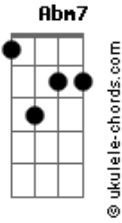

# Maíra Baldaia - Dica

tom:

Intro: Gm Bb7M F7M

Eu não quero ser a sua metade  
 E também não quero você pela metade  
 Já joguei a dica  
 De que quero um tanto mais de você  
 O que eu sinto por você é gostoso  
 E me faz tão bem

Quero te dar mais beijos quando for

Possível  
 E bambea as pernas quando for  
 Recíproco

Quero te dar mais beijos quando for

Possível  
 E bambea as pernas quando for

Recíproco

## Acordes

( Gm7 Dm7 Gm7 Am7 )  
 ( Am7 Abm7 Gm7 Dm7 )  
 ( Gm7 Bb7M F )

Já joguei a dica  
 De que quero um tanto mais de você  
 O que eu sinto por você é gostoso  
 E me faz tão bem

Quero te dar mais beijos quando for  
 Possível