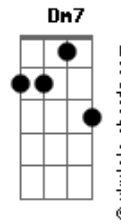

# Maíra Baldaia - Dica

tom:

Intro: Gm Bb7M F7M

Eu não quero ser a sua metade  
 E também não quero você pela metade  
 Já joguei a dica  
 De que quero um tanto mais de você  
 O que eu sinto por você é gostoso  
 E me faz tão bem

Quero te dar mais beijos quando for

Possível  
 E bambea as pernas quando for  
 Recíproco

Quero te dar mais beijos quando for

Possível  
 E bambea as pernas quando for

Recíproco

## Acordes

( Gm7 Dm7 Gm7 Am7 )  
 ( Am7 Abm7 Gm7 Dm7 )  
 ( Gm7 Bb7M F )

Já joguei a dica  
 De que quero um tanto mais de você  
 O que eu sinto por você é gostoso  
 E me faz tão bem

Quero te dar mais beijos quando for  
 Possível