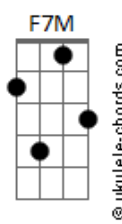

# Maíra Baldaia - Dica

tom:

Intro: Gm Bb7M F7M

Eu não quero ser a sua metade  
 E também não quero você pela metade  
 Já joguei a dica  
 De que quero um tanto mais de você  
 O que eu sinto por você é gostoso  
 E me faz tão bem

Quero te dar mais beijos quando for

Possível  
 E bambea as pernas quando for  
 Recíproco

Quero te dar mais beijos quando for

Possível  
 E bambea as pernas quando for

Recíproco

## Acordes

( Gm7 Dm7 Gm7 Am7 )  
 ( Am7 Abm7 Gm7 Dm7 )  
 ( Gm7 Bb7M F )

Já joguei a dica  
 De que quero um tanto mais de você  
 O que eu sinto por você é gostoso  
 E me faz tão bem

Quero te dar mais beijos quando for  
 Possível