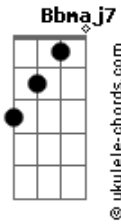

# Maíra Baldaia - Dica

tom:

Intro: Gm Bb7M F7M

Eu não quero ser a sua metade  
 E também não quero você pela metade  
 Já joguei a dica  
 De que quero um tanto mais de você  
 O que eu sinto por você é gostoso  
 E me faz tão bem

Quero te dar mais beijos quando for

Possível  
 E bambea as pernas quando for  
 Recíproco

Quero te dar mais beijos quando for

Possível  
 E bambea as pernas quando for

Recíproco

## Acordes

( Gm7 Dm7 Gm7 Am7 )  
 ( Am7 Abm7 Gm7 Dm7 )  
 ( Gm7 Bb7M F )

Já joguei a dica  
 De que quero um tanto mais de você  
 O que eu sinto por você é gostoso  
 E me faz tão bem

Quero te dar mais beijos quando for  
 Possível