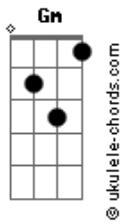

# Maíra Baldaia - Dica

tom:

Intro: Gm Bb7M F7M

Eu não quero ser a sua metade  
 E também não quero você pela metade  
 Já joguei a dica  
 De que quero um tanto mais de você  
 O que eu sinto por você é gostoso  
 E me faz tão bem

Quero te dar mais beijos quando for

Possível  
 E bambea as pernas quando for  
 Recíproco

Quero te dar mais beijos quando for

Possível  
 E bambea as pernas quando for

Recíproco

## Acordes

( Gm7 Dm7 Gm7 Am7 )  
 ( Am7 Abm7 Gm7 Dm7 )  
 ( Gm7 Bb7M F )

Já joguei a dica  
 De que quero um tanto mais de você  
 O que eu sinto por você é gostoso  
 E me faz tão bem

Quero te dar mais beijos quando for  
 Possível