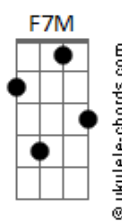

Maíra Baldaia - Dica

tom:

Intro: Gm Bb7M F7M

Eu não quero ser a sua metade
 E também não quero você pela metade
 Já joguei a dica
 De que quero um tanto mais de você
 O que eu sinto por você é gostoso
 E me faz tão bem

Quero te dar mais beijos quando for

Possível
 E bambea as pernas quando for
 Recíproco

Quero te dar mais beijos quando for

Possível
 E bambea as pernas quando for

Recíproco

Acordes

(Gm7 Dm7 Gm7 Am7)
 (Am7 Abm7 Gm7 Dm7)
 (Gm7 Bb7M F)