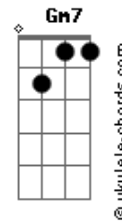

Maíra Baldaia - Dica

tom:

Intro: Gm Bb7M F7M

Eu não quero ser a sua metade
 E também não quero você pela metade
 Já joguei a dica
 De que quero um tanto mais de você
 O que eu sinto por você é gostoso
 E me faz tão bem

Quero te dar mais beijos quando for

Possível
 E bambea as pernas quando for
 Recíproco

Quero te dar mais beijos quando for

Possível
 E bambea as pernas quando for

Recíproco

Acordes

(Gm7 Dm7 Gm7 Am7)
 (Am7 Abm7 Gm7 Dm7)
 (Gm7 Bb7M F)