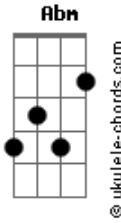

Maíra Baldaia - Dica

tom:

Intro: Gm Bb7M F7M

Eu não quero ser a sua metade
 E também não quero você pela metade
 Já joguei a dica
 De que quero um tanto mais de você
 O que eu sinto por você é gostoso
 E me faz tão bem

Quero te dar mais beijos quando for

Possível
 E bambea as pernas quando for
 Recíproco

Quero te dar mais beijos quando for

Possível
 E bambea as pernas quando for

Recíproco

Acordes

(Gm7 Dm7 Gm7 Am7)
 (Am7 Abm7 Gm7 Dm7)
 (Gm7 Bb7M F)