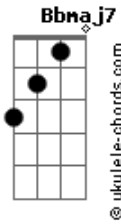

Maíra Baldaia - Dica

tom:

Intro: Gm Bb7M F7M

Eu não quero ser a sua metade
 E também não quero você pela metade
 Já joguei a dica
 De que quero um tanto mais de você
 O que eu sinto por você é gostoso
 E me faz tão bem

Quero te dar mais beijos quando for

Possível
 E bambea as pernas quando for
 Recíproco

Quero te dar mais beijos quando for

Possível
 E bambea as pernas quando for

Recíproco

Acordes

(Gm7 Dm7 Gm7 Am7)
 (Am7 Abm7 Gm7 Dm7)
 (Gm7 Bb7M F)