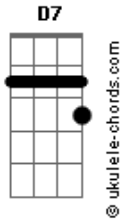

# Maíra Baldaia - Dica

tom:

Intro: Gm Bb7M F7M

Eu não quero ser a sua metade  
 E também não quero você pela metade  
 Já joguei a dica  
 De que quero um tanto mais de você  
 O que eu sinto por você é gostoso  
 E me faz tão bem

Quero te dar mais beijos quando for

Possível  
 E bambea as pernas quando for  
 Recíproco

Quero te dar mais beijos quando for

Possível  
 E bambea as pernas quando for

Recíproco

## Acordes

( Gm7 Dm7 Gm7 Am7 )  
 ( Am7 Abm7 Gm7 Dm7 )  
 ( Gm7 Bb7M F )

Já joguei a dica  
 De que quero um tanto mais de você  
 O que eu sinto por você é gostoso  
 E me faz tão bem

Quero te dar mais beijos quando for  
 Possível