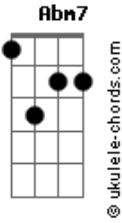

Maíra Baldaia - Dica

tom:

Intro: Gm Bb7M F7M

Eu não quero ser a sua metade
 E também não quero você pela metade
 Já joguei a dica
 De que quero um tanto mais de você
 O que eu sinto por você é gostoso
 E me faz tão bem

Quero te dar mais beijos quando for

Possível
 E bambea as pernas quando for
 Recíproco

Quero te dar mais beijos quando for

Possível
 E bambea as pernas quando for

Recíproco

Acordes

(Gm7 Dm7 Gm7 Am7)
 (Am7 Abm7 Gm7 Dm7)
 (Gm7 Bb7M F)