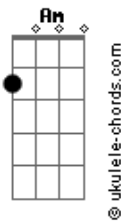

# Maíra Baldaia - Dica

tom:

Intro: Gm Bb7M F7M

Eu não quero ser a sua metade  
 E também não quero você pela metade  
 Já joguei a dica  
 De que quero um tanto mais de você  
 O que eu sinto por você é gostoso  
 E me faz tão bem

Quero te dar mais beijos quando for

Possível  
 E bambea as pernas quando for  
 Recíproco

Quero te dar mais beijos quando for

Possível  
 E bambea as pernas quando for

Recíproco

## Acordes

( Gm7 Dm7 Gm7 Am7 )  
 ( Am7 Abm7 Gm7 Dm7 )  
 ( Gm7 Bb7M F )

Já joguei a dica  
 De que quero um tanto mais de você  
 O que eu sinto por você é gostoso  
 E me faz tão bem

Quero te dar mais beijos quando for  
 Possível