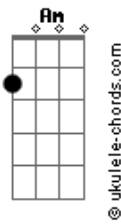

Maíra Baldaia - Dica

tom:

Intro: Gm Bb7M F7M

Eu não quero ser a sua metade
 E também não quero você pela metade
 Já joguei a dica
 De que quero um tanto mais de você
 O que eu sinto por você é gostoso
 E me faz tão bem

Quero te dar mais beijos quando for

Possível
 E bambea as pernas quando for
 Recíproco

Quero te dar mais beijos quando for

Possível
 E bambea as pernas quando for

Recíproco

Acordes

(Gm7 Dm7 Gm7 Am7)
 (Am7 Abm7 Gm7 Dm7)
 (Gm7 Bb7M F)