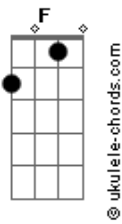

# Maíra Baldaia - Dica

tom:

Intro: Gm Bb7M F7M

Eu não quero ser a sua metade  
 E também não quero você pela metade  
 Já joguei a dica  
 De que quero um tanto mais de você  
 O que eu sinto por você é gostoso  
 E me faz tão bem

Quero te dar mais beijos quando for

Possível  
 E bambea as pernas quando for  
 Recíproco

Quero te dar mais beijos quando for

Possível  
 E bambea as pernas quando for

Recíproco

## Acordes

( Gm7 Dm7 Gm7 Am7 )  
 ( Am7 Abm7 Gm7 Dm7 )  
 ( Gm7 Bb7M F )

Já joguei a dica  
 De que quero um tanto mais de você  
 O que eu sinto por você é gostoso  
 E me faz tão bem

Quero te dar mais beijos quando for  
 Possível