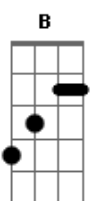

© ukulele-chords.com