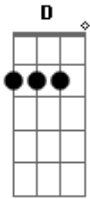

# Maiquel Dias - Se Revela

tom:

G

C

D

Subo o monte pra te encontrar

Como um sacrifício de amor

Envolve-se com Tua Glória

## Acordes

© ukulele-chords.com

© ukulele-chords.com

© ukulele-chords.com

© ukulele-chords.com

Queima-mentodo nesse altar

Am C

Abre o céu, Se revela

G D

Mostra-me Tua Glória

Am C G D

Vem me consumir no fogo da Tua presença

Am C

Esse é o meu lugar

G D

Em tua presença é aonde quero estar