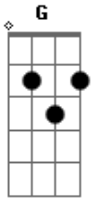

Maiquel Dias - Se Revela

tom:

G

C

D

Subo o monte pra te encontrar

Como um sacrifício de amor

Envolve-se com Tua Glória

Acordes

© ukulele-chords.com

© ukulele-chords.com

© ukulele-chords.com

© ukulele-chords.com

Queima-mentodo nesse altar

Am C

Abre o céu, Se revela

G D

Mostra-me Tua Glória

Am C G D

Vem me consumir no fogo da Tua presença

Am C

Esse é o meu lugar

G D

Em tua presença é aonde quero estar