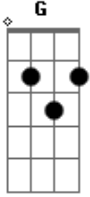

Maiquel Dias - Se Revela

tom:

G

C

D

Subo o monte pra te encontrar

Como um sacrifício de amor

Envolve-se com Tua Glória

Acordes

© ukulele-chords.com

© ukulele-chords.com

© ukulele-chords.com

© ukulele-chords.com

Queima-mentodo nesse altar

Am C

Abre o céu, Se revela

G D

Mostra-me Tua Glória

Am C G D

Vem me consumir no fogo da Tua presença

Am C

Esse é o meu lugar

G D

Em tua presença é aonde quero estar