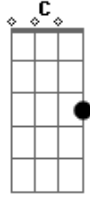

Maiquel Dias - Se Revela

tom:

G

C

D

Subo o monte pra te encontrar

Como um sacrifício de amor

Envolve-se com Tua Glória

Acordes

© ukulele-chords.com

© ukulele-chords.com

© ukulele-chords.com

© ukulele-chords.com

Queima-mentodo nesse altar

Am C

Abre o céu, Se revela

G D

Mostra-me Tua Glória

Am C G D

Vem me consumir no fogo da Tua presença

Am C

Esse é o meu lugar

G D

Em tua presença é aonde quero estar