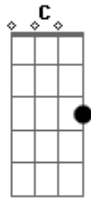

Maiquel Dias - Se Revela

tom:

G

C

D

Subo o monte pra te encontrar

Como um sacrifício de amor

Envolve-se com Tua Glória

Acordes

© ukulele-chords.com

© ukulele-chords.com

© ukulele-chords.com

© ukulele-chords.com

Queima-mentodo nesse altar

Am C

Abre o céu, Se revela

G D

Mostra-me Tua Glória

Am C G D

Vem me consumir no fogo da Tua presença

Am C

Esse é o meu lugar

G D

Em tua presença é aonde quero estar