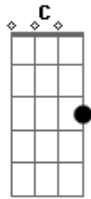

# Maiquel Dias - Se Revela

tom:

G

C

D

Subo o monte pra te encontrar

Como um sacrifício de amor

Envolve-se com Tua Glória

## Acordes

© ukulele-chords.com

© ukulele-chords.com

© ukulele-chords.com

© ukulele-chords.com

Queima-mentodo nesse altar

Am C

Abre o céu, Se revela

G D

Mostra-me Tua Glória

Am C G D

Vem me consumir no fogo da Tua presença

Am C

Esse é o meu lugar

G D

Em tua presença é aonde quero estar