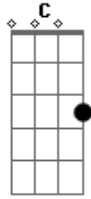

Maiquel Dias - Se Revela

tom:

G

C

D

Subo o monte pra te encontrar

Como um sacrifício de amor

Envolve-se com Tua Glória

Acordes

© ukulele-chords.com

© ukulele-chords.com

© ukulele-chords.com

© ukulele-chords.com

Queima-mentodo nesse altar

Am C

Abre o céu, Se revela

G D

Mostra-me Tua Glória

Am C G D

Vem me consumir no fogo da Tua presença

Am C

Esse é o meu lugar

G D

Em tua presença é aonde quero estar