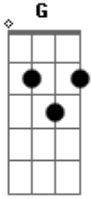

Maiquel Dias - Se Revela

tom:

G

C

D

Subo o monte pra te encontrar

Como um sacrifício de amor

Envolve-se com Tua Glória

Acordes

© ukulele-chords.com

© ukulele-chords.com

© ukulele-chords.com

© ukulele-chords.com

Queima-mentodo nesse altar

Am C

Abre o céu, Se revela

G D

Mostra-me Tua Glória

Am C G D

Vem me consumir no fogo da Tua presença

Am C

Esse é o meu lugar

G D

Em tua presença é aonde quero estar