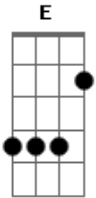

© ukulele-chords.com