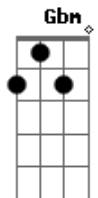

© ukulele-chords.com