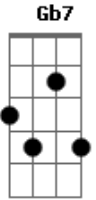

© ukulele-chords.com