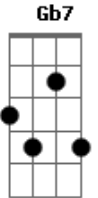

© ukulele-chords.com