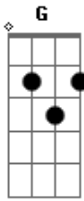

Maiko Queiroz - Ao Teu Lado

Tom: **A**

(com acordes na forma de G) Capotraste na 2ª casa

G
A Tua presença aqui me faz querer mais
G
Estar bem junto de Ti e encontrar a Paz (bis)

Em **D** **C**
Só contigo encontro a felicidade, a
D **Em**
verdade em mim.

D **C** **D**
Meu amparo, te levarei comigo até o fim

G **C**
Se preciso for, eu renunciarei da minha vontade
G **C**
E vou viver esse amor, pois sei que és a minha verdade.
(Bis) **Em** **D**

C (bis)
Pois sei que és a minha verdade. **Em** **D**
C
Pois sei que és a minha verdade. **G**

Acordes

© ukulele-chords.com

© ukulele-chords.com

© ukulele-chords.com

© ukulele-chords.com

© ukulele-chords.com