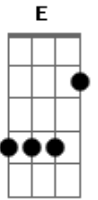

© ukulele-chords.com