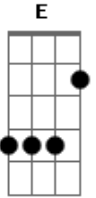

© ukulele-chords.com