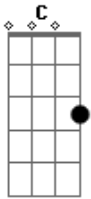

Maiara Rio Branco - A Lua

tom:

C

C Am Dm G7 C

Lá vem a Lua!

Am C

Seu trabalho é tão bonito!

Am Dm

Acorda toda semente

G7 C

Leva os sonhos da gente

F C

Para além do infinito

C Am Dm G7 C
Eu sou a Lua! Tchu bi du bi du!

Am Dm G7 C
Estou na crista da maré! Tchu bi du bi du!

Am Dm
Mesmo tão modernizada

G7 C
Sou a eterna apaixonada

F C
Mas o Sol não me quer

Acordes

© ukulele-chords.com