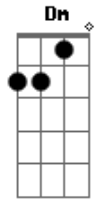

© ukulele-chords.com