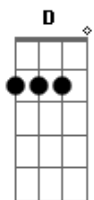

Maiara e Maraisa - Voz Marcante

Tom: **A**

A
Um copo, um cigarro, um isqueiro e
Bm
Um cinzeiro do meu lado
D
No rádio ta tocando uma moda
A
Do Zé Rico e Milionário
Eu to aqui lembrando aquele dia
Bm
Que você bateu a porta
D
E disse que na estrada da vida
E
Você só vai e não volta
D
Eu hoje acordei e não te vi
Gbm
E me bateu um desespero
Bm
Eu fico pela casa procurando

A
Por você o dia inteiro
D
E quando eu resolvi discar seu telefone
Gbm
Ele estava mudo
Bm
Vou ter que escrever essa carta
Dm
Como vou ficar sem você nessa casa

Refrão:

A **E** **Bm** **D**
E a sua voz marcante ficou na cabeça
A **E** **Bm** **D**
A distância não faz com que eu te esqueça
A **E** **Bm** **D**
Só o amor vale tudo na vida
A **E** **Bm**
E pra mim nunca vai ter despedida
D
Será que precisa partir?

Acordes

© ukulele-chords.com

© ukulele-chords.com

© ukulele-chords.com

© ukulele-chords.com

© ukulele-chords.com

© ukulele-chords.com