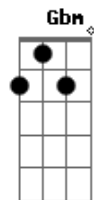

© ukulele-chords.com