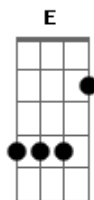

© ukulele-chords.com