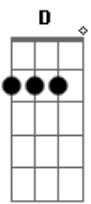

© ukulele-chords.com