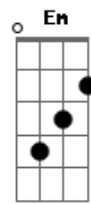

© ukulele-chords.com