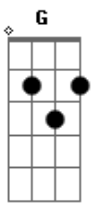

Maiara e Maraisa - Te Procurava de Novo

Tom: G
Intro: G D Am C

G
Alta madrugada de domingo pra segunda é
C
Dessa vez eu não vou querer sair
G
Um ano envenenado descobri a minha cura é
C
Como é bom ter você por aqui
C D
Eu era o tipo de pessoa que brigava atoa
E na mesa de um bar eu virava outra pessoa
C D
Que beijava bocas e de vez em quando

Me amarrava em um corpo achava que estava gostando

Am
Mas que sorriso é esse cê tem C
E eu me achava que não precisava de ninguém Am
To me sentindo tão bem, tão bem C D
Refrão:
G D
Olha eu andando de mão dada no meio do povo Am
Aonde é que você tava esse tempo todo
C
Se eu não tivesse te encontrado eu juro que te procurava D G
De novo, de novo, de novo

Acordes

© ukulele-chords.com