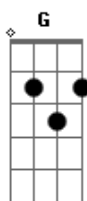

Maiara e Maraisa - Te Procurava de Novo

Tom: G
Intro: G D Am7 C

G
Alta madrugada de domingo pra segunda é
C
Dessa vez eu não vou querer sair
G
Um ano envenenado descobri a minha cura é
C
Como é bom ter você por aqui
C D
Eu era o tipo de pessoa que brigava atoa
E na mesa de um bar eu virava outra pessoa
C D
Que beijava bocas e de vez em quando

Me amarrava em um corpo achava que estava gostando

Am7 C
Mas que sorriso é esse cê tem
Am7
E eu me achava que não precisava de ninguém
C D
To me sentindo tão bem, tão bem
Refrão:
G D
Olha eu andando de mão dada no meio do povo
Am7
Aonde é que você tava esse tempo todo
C
Se eu não tivesse te encontrado eu juro que te procurava
D G
De novo, de novo, de novo

Acordes

© ukulele-chords.com