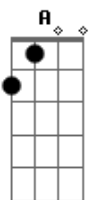

© ukulele-chords.com