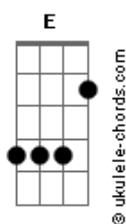

Maiara e Maraisa - Só Lamento

tom:
 Capotraste na 2ª casa
 Intro: Gbm D A E

[Primeira Parte]

Gbm D
 Buzina de carro, portão sendo esmurrado, abro
 A E
 Bafão de álcool, olho molhado

[Pré-Refrão]

D A
 A volta de quem me largou
 Gbm E
 É a visão do paraíso pro meu olho que chorou
 D A
 E ouvir seus berros de: Sem você não vivo
 Gbm E
 É tipo música pros meus ouvidos

[Refrão]

Gbm D A
 Se a saudade aí bateu e tá querendo voltar
 E
 Tá sentindo o gosto amargo do arrependimento
 Bm D
 Só lamento, só lamento, eu
 A E
 Só lamento, só lamento, eu

Gbm D A
 Se a saudade aí bateu e tá querendo voltar
 E
 Tá sentindo o gosto amargo do arrependimento
 Bm D
 Só lamento, só lamento, eu
 A E
 Só lamento, só lamento, eu
 Bm D

Acordes

Só lamento, só lamento, eu
 A E
 Só lamento, só lamento, eu

[Solo] Gbm D A E

[Pré-Refrão]

D A
 A volta de quem me largou
 Gbm E
 É a visão do paraíso pro meu olho que chorou
 D A
 E ouvir seus berros de: Sem você não vivo
 Gbm E
 É tipo música pros meus ouvidos

[Refrão]

Gbm D A
 Se a saudade aí bateu e tá querendo voltar
 E
 Tá sentindo o gosto amargo do arrependimento
 Bm D
 Só lamento, só lamento, eu
 A E
 Só lamento, só lamento, eu

Gbm D A
 Se a saudade aí bateu e tá querendo voltar
 E
 Tá sentindo o gosto amargo do arrependimento
 Bm D
 Só lamento, só lamento, eu
 A E
 Só lamento, só lamento, eu
 Bm D
 Só lamento, só lamento, eu
 A E
 Só lamento, só lamento, eu