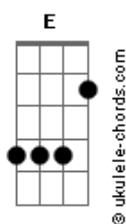

Maiara e Maraisa - Só Lamento

tom:
Capostrate na 2ª casa
Intro: Gbm D A E

[Primeira Parte]

Gbm D
Buzina de carro, portão sendo esmurrado, abro
A E
Bafão de álcool, olho molhado

[Pré-Refrão]

D A
A volta de quem me largou
Gbm E
É a visão do paraíso pro meu olho que chorou
D A
E ouvir seus berros de: Sem você não vivo
Gbm E
É tipo música pros meus ouvidos

[Refrão]

Gbm D A
Se a saudade aí bateu e tá querendo voltar
E
Tá sentindo o gosto amargo do arrependimento
Bm D
Só lamento, só lamento, eu
A E
Só lamento, só lamento, eu

Gbm D A
Se a saudade aí bateu e tá querendo voltar
E
Tá sentindo o gosto amargo do arrependimento
Bm D
Só lamento, só lamento, eu
A E
Só lamento, só lamento, eu
Bm D

Acordes

Só lamento, só lamento, eu
A E
Só lamento, só lamento, eu

[Solo] Gbm D A E

[Pré-Refrão]

D A
A volta de quem me largou
Gbm E
É a visão do paraíso pro meu olho que chorou
D A
E ouvir seus berros de: Sem você não vivo
Gbm E
É tipo música pros meus ouvidos

[Refrão]

Gbm D A
Se a saudade aí bateu e tá querendo voltar
E
Tá sentindo o gosto amargo do arrependimento
Bm D
Só lamento, só lamento, eu
A E
Só lamento, só lamento, eu

Gbm D A
Se a saudade aí bateu e tá querendo voltar
E
Tá sentindo o gosto amargo do arrependimento
Bm D
Só lamento, só lamento, eu
A E
Só lamento, só lamento, eu
Bm D
Só lamento, só lamento, eu
A E
Só lamento, só lamento, eu

[Final] Gbm