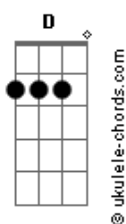

Maiara e Maraisa - Só Lamento

tom:
 Capostraste na 2ª casa
 Intro: Gbm D A E

[Primeira Parte]

Gbm D
 Buzina de carro, portão sendo esmurrado, abro
 A E
 Bafão de álcool, olho molhado

[Pré-Refrão]

D A
 A volta de quem me largou
 Gbm E
 É a visão do paraíso pro meu olho que chorou
 D A
 E ouvir seus berros de: Sem você não vivo
 Gbm E
 É tipo música pros meus ouvidos

[Refrão]

Gbm D A
 Se a saudade aí bateu e tá querendo voltar
 E
 Tá sentindo o gosto amargo do arrependimento
 Bm D
 Só lamento, só lamento, eu
 A E
 Só lamento, só lamento, eu

Gbm D A
 Se a saudade aí bateu e tá querendo voltar
 E
 Tá sentindo o gosto amargo do arrependimento
 Bm D
 Só lamento, só lamento, eu
 A E
 Só lamento, só lamento, eu
 Bm D

Acordes

Só lamento, só lamento, eu
 A E
 Só lamento, só lamento, eu

[Solo] Gbm D A E

[Pré-Refrão]

D A
 A volta de quem me largou
 Gbm E
 É a visão do paraíso pro meu olho que chorou
 D A
 E ouvir seus berros de: Sem você não vivo
 Gbm E
 É tipo música pros meus ouvidos

[Refrão]

Gbm D A
 Se a saudade aí bateu e tá querendo voltar
 E
 Tá sentindo o gosto amargo do arrependimento
 Bm D
 Só lamento, só lamento, eu
 A E
 Só lamento, só lamento, eu

Gbm D A
 Se a saudade aí bateu e tá querendo voltar
 E
 Tá sentindo o gosto amargo do arrependimento
 Bm D
 Só lamento, só lamento, eu
 A E
 Só lamento, só lamento, eu
 Bm D
 Só lamento, só lamento, eu
 A E
 Só lamento, só lamento, eu