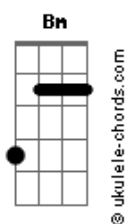

Maiara e Maraisa - Só Lamento

tom:
 Capostrate na 2ª casa
 Intro: Gbm D A E

[Primeira Parte]

Gbm D
 Buzina de carro, portão sendo esmurrado, abro
 A E
 Bafão de álcool, olho molhado

[Pré-Refrão]

D A
 A volta de quem me largou
 Gbm E
 É a visão do paraíso pro meu olho que chorou
 D A
 E ouvir seus berros de: Sem você não vivo
 Gbm E
 É tipo música pros meus ouvidos

[Refrão]

Gbm D A
 Se a saudade aí bateu e tá querendo voltar
 E
 Tá sentindo o gosto amargo do arrependimento
 Bm D
 Só lamento, só lamento, eu
 A E
 Só lamento, só lamento, eu

Gbm D A
 Se a saudade aí bateu e tá querendo voltar
 E
 Tá sentindo o gosto amargo do arrependimento
 Bm D
 Só lamento, só lamento, eu
 A E
 Só lamento, só lamento, eu
 Bm D

Acordes

Só lamento, só lamento, eu
 A E
 Só lamento, só lamento, eu

[Solo] Gbm D A E

[Pré-Refrão]

D A
 A volta de quem me largou
 Gbm E
 É a visão do paraíso pro meu olho que chorou
 D A
 E ouvir seus berros de: Sem você não vivo
 Gbm E
 É tipo música pros meus ouvidos