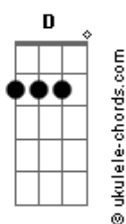

Maiara e Maraisa - Só Lamento

tom:
Capostrate na 2ª casa
Intro: Gbm D A E

[Primeira Parte]

Gbm D
Buzina de carro, portão sendo esmurrado, abro
A E
Bafão de álcool, olho molhado

[Pré-Refrão]

D A
A volta de quem me largou
Gbm E
É a visão do paraíso pro meu olho que chorou
D A
E ouvir seus berros de: Sem você não vivo
Gbm E
É tipo música pros meus ouvidos

[Refrão]

Gbm D A
Se a saudade aí bateu e tá querendo voltar
E
Tá sentindo o gosto amargo do arrependimento
Bm D
Só lamento, só lamento, eu
A E
Só lamento, só lamento, eu

Gbm D A
Se a saudade aí bateu e tá querendo voltar
E
Tá sentindo o gosto amargo do arrependimento
Bm D
Só lamento, só lamento, eu
A E
Só lamento, só lamento, eu
Bm D

Acordes

Só lamento, só lamento, eu
A E
Só lamento, só lamento, eu

[Solo] Gbm D A E

[Pré-Refrão]

D A
A volta de quem me largou
Gbm E
É a visão do paraíso pro meu olho que chorou
D A
E ouvir seus berros de: Sem você não vivo
Gbm E
É tipo música pros meus ouvidos

[Refrão]

Gbm D A
Se a saudade aí bateu e tá querendo voltar
E
Tá sentindo o gosto amargo do arrependimento
Bm D
Só lamento, só lamento, eu
A E
Só lamento, só lamento, eu

Gbm D A
Se a saudade aí bateu e tá querendo voltar
E
Tá sentindo o gosto amargo do arrependimento
Bm D
Só lamento, só lamento, eu
A E
Só lamento, só lamento, eu
Bm D
Só lamento, só lamento, eu
A E
Só lamento, só lamento, eu

[Final] Gbm