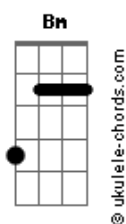

Maiara e Maraisa - Só Lamento

tom:
 Capostraste na 2ª casa
 Intro: Gbm D A E

[Primeira Parte]

Gbm D
 Buzina de carro, portão sendo esmurrado, abro
 A E
 Bafão de álcool, olho molhado

[Pré-Refrão]

D A
 A volta de quem me largou
 Gbm E
 É a visão do paraíso pro meu olho que chorou
 D A
 E ouvir seus berros de: Sem você não vivo
 Gbm E
 É tipo música pros meus ouvidos

[Refrão]

Gbm D A
 Se a saudade aí bateu e tá querendo voltar
 E
 Tá sentindo o gosto amargo do arrependimento
 Bm D
 Só lamento, só lamento, eu
 A E
 Só lamento, só lamento, eu

Gbm D A
 Se a saudade aí bateu e tá querendo voltar
 E
 Tá sentindo o gosto amargo do arrependimento
 Bm D
 Só lamento, só lamento, eu
 A E
 Só lamento, só lamento, eu
 Bm D

Acordes

Só lamento, só lamento, eu
 A E
 Só lamento, só lamento, eu

[Solo] Gbm D A E

[Pré-Refrão]

D A
 A volta de quem me largou
 Gbm E
 É a visão do paraíso pro meu olho que chorou
 D A
 E ouvir seus berros de: Sem você não vivo
 Gbm E
 É tipo música pros meus ouvidos