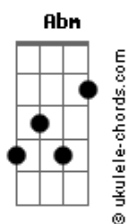

Maiara e Maraisa - Só Lamento

tom:
 Capostraste na 2ª casa
 Intro: Gbm D A E

[Primeira Parte]

Gbm D
 Buzina de carro, portão sendo esmurrado, abro
 A E
 Bafão de álcool, olho molhado

[Pré-Refrão]

D A
 A volta de quem me largou
 Gbm E
 É a visão do paraíso pro meu olho que chorou
 D A
 E ouvir seus berros de: Sem você não vivo
 Gbm E
 É tipo música pros meus ouvidos

[Refrão]

Gbm D A
 Se a saudade aí bateu e tá querendo voltar
 E
 Tá sentindo o gosto amargo do arrependimento
 Bm D
 Só lamento, só lamento, eu
 A E
 Só lamento, só lamento, eu

Gbm D A
 Se a saudade aí bateu e tá querendo voltar
 E
 Tá sentindo o gosto amargo do arrependimento
 Bm D
 Só lamento, só lamento, eu
 A E
 Só lamento, só lamento, eu
 Bm D

Acordes

Só lamento, só lamento, eu
 A E
 Só lamento, só lamento, eu

[Solo] Gbm D A E

[Pré-Refrão]

D A
 A volta de quem me largou
 Gbm E
 É a visão do paraíso pro meu olho que chorou
 D A
 E ouvir seus berros de: Sem você não vivo
 Gbm E
 É tipo música pros meus ouvidos

[Refrão]

Gbm D A
 Se a saudade aí bateu e tá querendo voltar
 E
 Tá sentindo o gosto amargo do arrependimento
 Bm D
 Só lamento, só lamento, eu
 A E
 Só lamento, só lamento, eu

Gbm D A
 Se a saudade aí bateu e tá querendo voltar
 E
 Tá sentindo o gosto amargo do arrependimento
 Bm D
 Só lamento, só lamento, eu
 A E
 Só lamento, só lamento, eu
 Bm D
 Só lamento, só lamento, eu
 A E
 Só lamento, só lamento, eu