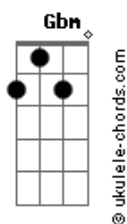

Maiara e Maraisa - Só Lamento

tom:
 Capotraste na 2ª casa
 Intro: Gbm D A E

[Primeira Parte]

Gbm D
 Buzina de carro, portão sendo esmurrado, abro
 A E
 Bafão de álcool, olho molhado

[Pré-Refrão]

D A
 A volta de quem me largou
 Gbm E
 É a visão do paraíso pro meu olho que chorou
 D A
 E ouvir seus berros de: Sem você não vivo
 Gbm E
 É tipo música pros meus ouvidos

[Refrão]

Gbm D A
 Se a saudade aí bateu e tá querendo voltar
 E
 Tá sentindo o gosto amargo do arrependimento
 Bm D
 Só lamento, só lamento, eu
 A E
 Só lamento, só lamento, eu

Gbm D A
 Se a saudade aí bateu e tá querendo voltar
 E
 Tá sentindo o gosto amargo do arrependimento
 Bm D
 Só lamento, só lamento, eu
 A E
 Só lamento, só lamento, eu
 Bm D

[Refrão]

Gbm D A
 Se a saudade aí bateu e tá querendo voltar
 E
 Tá sentindo o gosto amargo do arrependimento
 Bm D
 Só lamento, só lamento, eu
 A E
 Só lamento, só lamento, eu

Gbm D A
 Se a saudade aí bateu e tá querendo voltar
 E
 Tá sentindo o gosto amargo do arrependimento
 Bm D
 Só lamento, só lamento, eu
 A E
 Só lamento, só lamento, eu
 Bm D
 Só lamento, só lamento, eu
 A E
 Só lamento, só lamento, eu