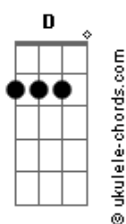

Maiara e Maraisa - Só Lamento

tom:
 Capostrate na 2ª casa
 Intro: Gbm D A E

[Primeira Parte]

Gbm D
 Buzina de carro, portão sendo esmurrado, abro
 A E
 Bafão de álcool, olho molhado

[Pré-Refrão]

D A
 A volta de quem me largou
 Gbm E
 É a visão do paraíso pro meu olho que chorou
 D A
 E ouvir seus berros de: Sem você não vivo
 Gbm E
 É tipo música pros meus ouvidos

[Refrão]

Gbm D A
 Se a saudade aí bateu e tá querendo voltar
 E
 Tá sentindo o gosto amargo do arrependimento
 Bm D
 Só lamento, só lamento, eu
 A E
 Só lamento, só lamento, eu

Gbm D A
 Se a saudade aí bateu e tá querendo voltar
 E
 Tá sentindo o gosto amargo do arrependimento
 Bm D
 Só lamento, só lamento, eu
 A E
 Só lamento, só lamento, eu
 Bm D

Acordes

Só lamento, só lamento, eu
 A E
 Só lamento, só lamento, eu

[Solo] Gbm D A E

[Pré-Refrão]

D A
 A volta de quem me largou
 Gbm E
 É a visão do paraíso pro meu olho que chorou
 D A
 E ouvir seus berros de: Sem você não vivo
 Gbm E
 É tipo música pros meus ouvidos

[Refrão]

Gbm D A
 Se a saudade aí bateu e tá querendo voltar
 E
 Tá sentindo o gosto amargo do arrependimento
 Bm D
 Só lamento, só lamento, eu
 A E
 Só lamento, só lamento, eu

Gbm D A
 Se a saudade aí bateu e tá querendo voltar
 E
 Tá sentindo o gosto amargo do arrependimento
 Bm D
 Só lamento, só lamento, eu
 A E
 Só lamento, só lamento, eu
 Bm D
 Só lamento, só lamento, eu
 A E
 Só lamento, só lamento, eu