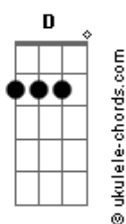

Maiara e Maraisa - Só Lamento

tom:
 Capotraste na 2ª casa
 Intro: Gbm D A E

[Primeira Parte]

Gbm D
 Buzina de carro, portão sendo esmurrado, abro
 A E
 Bafão de álcool, olho molhado

[Pré-Refrão]

D A
 A volta de quem me largou
 Gbm E
 É a visão do paraíso pro meu olho que chorou
 D A
 E ouvir seus berros de: Sem você não vivo
 Gbm E
 É tipo música pros meus ouvidos

[Refrão]

Gbm D A
 Se a saudade aí bateu e tá querendo voltar
 E
 Tá sentindo o gosto amargo do arrependimento
 Bm D
 Só lamento, só lamento, eu
 A E
 Só lamento, só lamento, eu

Gbm D A
 Se a saudade aí bateu e tá querendo voltar
 E
 Tá sentindo o gosto amargo do arrependimento
 Bm D
 Só lamento, só lamento, eu
 A E
 Só lamento, só lamento, eu
 Bm D

Acordes

Só lamento, só lamento, eu
 A E
 Só lamento, só lamento, eu

[Solo] Gbm D A E

[Pré-Refrão]

D A
 A volta de quem me largou
 Gbm E
 É a visão do paraíso pro meu olho que chorou
 D A
 E ouvir seus berros de: Sem você não vivo
 Gbm E
 É tipo música pros meus ouvidos

[Refrão]

Gbm D A
 Se a saudade aí bateu e tá querendo voltar
 E
 Tá sentindo o gosto amargo do arrependimento
 Bm D
 Só lamento, só lamento, eu
 A E
 Só lamento, só lamento, eu

Gbm D A
 Se a saudade aí bateu e tá querendo voltar
 E
 Tá sentindo o gosto amargo do arrependimento
 Bm D
 Só lamento, só lamento, eu
 A E
 Só lamento, só lamento, eu
 Bm D
 Só lamento, só lamento, eu
 A E
 Só lamento, só lamento, eu