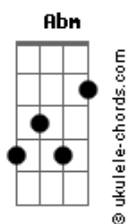

Maiara e Maraisa - Só Lamento

tom:
 Capostrate na 2ª casa
 Intro: Gbm D A E

[Primeira Parte]

Gbm D
 Buzina de carro, portão sendo esmurrado, abro
 A E
 Bafão de álcool, olho molhado

[Pré-Refrão]

D A
 A volta de quem me largou
 Gbm E
 É a visão do paraíso pro meu olho que chorou
 D A
 E ouvir seus berros de: Sem você não vivo
 Gbm E
 É tipo música pros meus ouvidos

[Refrão]

Gbm D A
 Se a saudade aí bateu e tá querendo voltar
 E
 Tá sentindo o gosto amargo do arrependimento
 Bm D
 Só lamento, só lamento, eu
 A E
 Só lamento, só lamento, eu

Gbm D A
 Se a saudade aí bateu e tá querendo voltar
 E
 Tá sentindo o gosto amargo do arrependimento
 Bm D
 Só lamento, só lamento, eu
 A E
 Só lamento, só lamento, eu
 Bm D

Acordes

Só lamento, só lamento, eu
 A E
 Só lamento, só lamento, eu

[Solo] Gbm D A E

[Pré-Refrão]

D A
 A volta de quem me largou
 Gbm E
 É a visão do paraíso pro meu olho que chorou
 D A
 E ouvir seus berros de: Sem você não vivo
 Gbm E
 É tipo música pros meus ouvidos

[Refrão]

Gbm D A
 Se a saudade aí bateu e tá querendo voltar
 E
 Tá sentindo o gosto amargo do arrependimento
 Bm D
 Só lamento, só lamento, eu
 A E
 Só lamento, só lamento, eu

Gbm D A
 Se a saudade aí bateu e tá querendo voltar
 E
 Tá sentindo o gosto amargo do arrependimento
 Bm D
 Só lamento, só lamento, eu
 A E
 Só lamento, só lamento, eu
 Bm D
 Só lamento, só lamento, eu
 A E
 Só lamento, só lamento, eu