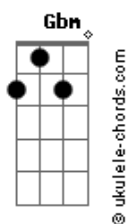

Maiara e Maraisa - Só Lamento

tom:
Capostraste na 2ª casa
Intro: Gbm D A E

[Primeira Parte]

Gbm D
Buzina de carro, portão sendo esmurrado, abro
A E
Bafão de álcool, olho molhado

[Pré-Refrão]

D A
A volta de quem me largou
Gbm E
É a visão do paraíso pro meu olho que chorou
D A
E ouvir seus berros de: Sem você não vivo
Gbm E
É tipo música pros meus ouvidos

[Refrão]

Gbm D A
Se a saudade aí bateu e tá querendo voltar
E
Tá sentindo o gosto amargo do arrependimento
Bm D
Só lamento, só lamento, eu
A E
Só lamento, só lamento, eu

Gbm D A
Se a saudade aí bateu e tá querendo voltar
E
Tá sentindo o gosto amargo do arrependimento
Bm D
Só lamento, só lamento, eu
A E
Só lamento, só lamento, eu
Bm D

Acordes

Só lamento, só lamento, eu
A E
Só lamento, só lamento, eu

[Solo] Gbm D A E

[Pré-Refrão]

D A
A volta de quem me largou
Gbm E
É a visão do paraíso pro meu olho que chorou
D A
E ouvir seus berros de: Sem você não vivo
Gbm E
É tipo música pros meus ouvidos

[Refrão]

Gbm D A
Se a saudade aí bateu e tá querendo voltar
E
Tá sentindo o gosto amargo do arrependimento
Bm D
Só lamento, só lamento, eu
A E
Só lamento, só lamento, eu

Gbm D A
Se a saudade aí bateu e tá querendo voltar
E
Tá sentindo o gosto amargo do arrependimento
Bm D
Só lamento, só lamento, eu
A E
Só lamento, só lamento, eu
Bm D
Só lamento, só lamento, eu
A E
Só lamento, só lamento, eu

[Final] Gbm