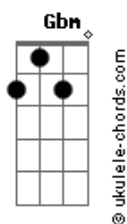

Maiara e Maraisa - Só Lamento

tom:
Capostrate na 2ª casa
Intro: Gbm D A E

[Primeira Parte]

Gbm D
Buzina de carro, portão sendo esmurrado, abro
A E
Bafão de álcool, olho molhado

[Pré-Refrão]

D A
A volta de quem me largou
Gbm E
É a visão do paraíso pro meu olho que chorou
D A
E ouvir seus berros de: Sem você não vivo
Gbm E
É tipo música pros meus ouvidos

[Refrão]

Gbm D A
Se a saudade aí bateu e tá querendo voltar
E
Tá sentindo o gosto amargo do arrependimento
Bm D
Só lamento, só lamento, eu
A E
Só lamento, só lamento, eu

Gbm D A
Se a saudade aí bateu e tá querendo voltar
E
Tá sentindo o gosto amargo do arrependimento
Bm D
Só lamento, só lamento, eu
A E
Só lamento, só lamento, eu
Bm D

Acordes

Só lamento, só lamento, eu
A E
Só lamento, só lamento, eu

[Solo] Gbm D A E

[Pré-Refrão]

D A
A volta de quem me largou
Gbm E
É a visão do paraíso pro meu olho que chorou
D A
E ouvir seus berros de: Sem você não vivo
Gbm E
É tipo música pros meus ouvidos

[Refrão]

Gbm D A
Se a saudade aí bateu e tá querendo voltar
E
Tá sentindo o gosto amargo do arrependimento
Bm D
Só lamento, só lamento, eu
A E
Só lamento, só lamento, eu

Gbm D A
Se a saudade aí bateu e tá querendo voltar
E
Tá sentindo o gosto amargo do arrependimento
Bm D
Só lamento, só lamento, eu
A E
Só lamento, só lamento, eu
Bm D
Só lamento, só lamento, eu
A E
Só lamento, só lamento, eu

[Final] Gbm