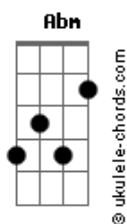

Maiara e Maraisa - Só Lamento

tom:
Capostrate na 2ª casa
Intro: Gbm D A E

[Primeira Parte]

Gbm D
Buzina de carro, portão sendo esmurrado, abro
A E
Bafão de álcool, olho molhado

[Pré-Refrão]

D A
A volta de quem me largou
Gbm E
É a visão do paraíso pro meu olho que chorou
D A
E ouvir seus berros de: Sem você não vivo
Gbm E
É tipo música pros meus ouvidos

[Refrão]

Gbm D A
Se a saudade aí bateu e tá querendo voltar
E
Tá sentindo o gosto amargo do arrependimento
Bm D
Só lamento, só lamento, eu
A E
Só lamento, só lamento, eu

Gbm D A
Se a saudade aí bateu e tá querendo voltar
E
Tá sentindo o gosto amargo do arrependimento
Bm D
Só lamento, só lamento, eu
A E
Só lamento, só lamento, eu
Bm D

Acordes

Só lamento, só lamento, eu
A E
Só lamento, só lamento, eu

[Solo] Gbm D A E

[Pré-Refrão]

D A
A volta de quem me largou
Gbm E
É a visão do paraíso pro meu olho que chorou
D A
E ouvir seus berros de: Sem você não vivo
Gbm E
É tipo música pros meus ouvidos

[Refrão]

Gbm D A
Se a saudade aí bateu e tá querendo voltar
E
Tá sentindo o gosto amargo do arrependimento
Bm D
Só lamento, só lamento, eu
A E
Só lamento, só lamento, eu

Gbm D A
Se a saudade aí bateu e tá querendo voltar
E
Tá sentindo o gosto amargo do arrependimento
Bm D
Só lamento, só lamento, eu
A E
Só lamento, só lamento, eu
Bm D
Só lamento, só lamento, eu
A E
Só lamento, só lamento, eu

[Final] Gbm