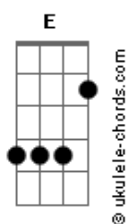

Maiara e Maraisa - Só Lamento

tom:
 Capostrate na 2ª casa
 Intro: Gbm D A E

[Primeira Parte]

Gbm D
 Buzina de carro, portão sendo esmurrado, abro
 A E
 Bafão de álcool, olho molhado

[Pré-Refrão]

D A
 A volta de quem me largou
 Gbm E
 É a visão do paraíso pro meu olho que chorou
 D A
 E ouvir seus berros de: Sem você não vivo
 Gbm E
 É tipo música pros meus ouvidos

[Refrão]

Gbm D A
 Se a saudade aí bateu e tá querendo voltar
 E
 Tá sentindo o gosto amargo do arrependimento
 Bm D
 Só lamento, só lamento, eu
 A E
 Só lamento, só lamento, eu

Gbm D A
 Se a saudade aí bateu e tá querendo voltar
 E
 Tá sentindo o gosto amargo do arrependimento
 Bm D
 Só lamento, só lamento, eu
 A E
 Só lamento, só lamento, eu
 Bm D

Acordes

Só lamento, só lamento, eu
 A E
 Só lamento, só lamento, eu

[Solo] Gbm D A E

[Pré-Refrão]

D A
 A volta de quem me largou
 Gbm E
 É a visão do paraíso pro meu olho que chorou
 D A
 E ouvir seus berros de: Sem você não vivo
 Gbm E
 É tipo música pros meus ouvidos

[Refrão]

Gbm D A
 Se a saudade aí bateu e tá querendo voltar
 E
 Tá sentindo o gosto amargo do arrependimento
 Bm D
 Só lamento, só lamento, eu
 A E
 Só lamento, só lamento, eu

Gbm D A
 Se a saudade aí bateu e tá querendo voltar
 E
 Tá sentindo o gosto amargo do arrependimento
 Bm D
 Só lamento, só lamento, eu
 A E
 Só lamento, só lamento, eu
 Bm D
 Só lamento, só lamento, eu
 A E
 Só lamento, só lamento, eu