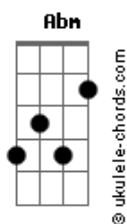

Maiara e Maraisa - Só Lamento

tom:
 Capotraste na 2ª casa
 Intro: Gbm D A E

[Primeira Parte]

Gbm D
 Buzina de carro, portão sendo esmurrado, abro
 A E
 Bafão de álcool, olho molhado

[Pré-Refrão]

D A
 A volta de quem me largou
 Gbm E
 É a visão do paraíso pro meu olho que chorou
 D A
 E ouvir seus berros de: Sem você não vivo
 Gbm E
 É tipo música pros meus ouvidos

[Refrão]

Gbm D A
 Se a saudade aí bateu e tá querendo voltar
 E
 Tá sentindo o gosto amargo do arrependimento
 Bm D
 Só lamento, só lamento, eu
 A E
 Só lamento, só lamento, eu

Gbm D A
 Se a saudade aí bateu e tá querendo voltar
 E
 Tá sentindo o gosto amargo do arrependimento
 Bm D
 Só lamento, só lamento, eu
 A E
 Só lamento, só lamento, eu
 Bm D

Acordes

Só lamento, só lamento, eu
 A E
 Só lamento, só lamento, eu

[Solo] Gbm D A E

[Pré-Refrão]

D A
 A volta de quem me largou
 Gbm E
 É a visão do paraíso pro meu olho que chorou
 D A
 E ouvir seus berros de: Sem você não vivo
 Gbm E
 É tipo música pros meus ouvidos

[Refrão]

Gbm D A
 Se a saudade aí bateu e tá querendo voltar
 E
 Tá sentindo o gosto amargo do arrependimento
 Bm D
 Só lamento, só lamento, eu
 A E
 Só lamento, só lamento, eu

Gbm D A
 Se a saudade aí bateu e tá querendo voltar
 E
 Tá sentindo o gosto amargo do arrependimento
 Bm D
 Só lamento, só lamento, eu
 A E
 Só lamento, só lamento, eu
 Bm D
 Só lamento, só lamento, eu
 A E
 Só lamento, só lamento, eu