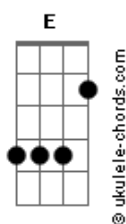

Maiara e Maraisa - Só Lamento

tom:
 Capostraste na 2ª casa
 Intro: Gbm D A E

[Primeira Parte]

Gbm D
 Buzina de carro, portão sendo esmurrado, abro
 A E
 Bafão de álcool, olho molhado

[Pré-Refrão]

D A
 A volta de quem me largou
 Gbm E
 É a visão do paraíso pro meu olho que chorou
 D A
 E ouvir seus berros de: Sem você não vivo
 Gbm E
 É tipo música pros meus ouvidos

[Refrão]

Gbm D A
 Se a saudade aí bateu e tá querendo voltar
 E
 Tá sentindo o gosto amargo do arrependimento
 Bm D
 Só lamento, só lamento, eu
 A E
 Só lamento, só lamento, eu

Gbm D A
 Se a saudade aí bateu e tá querendo voltar
 E
 Tá sentindo o gosto amargo do arrependimento
 Bm D
 Só lamento, só lamento, eu
 A E
 Só lamento, só lamento, eu
 Bm D

Acordes

Só lamento, só lamento, eu
 A E
 Só lamento, só lamento, eu

[Solo] Gbm D A E

[Pré-Refrão]

D A
 A volta de quem me largou
 Gbm E
 É a visão do paraíso pro meu olho que chorou
 D A
 E ouvir seus berros de: Sem você não vivo
 Gbm E
 É tipo música pros meus ouvidos

[Refrão]

Gbm D A
 Se a saudade aí bateu e tá querendo voltar
 E
 Tá sentindo o gosto amargo do arrependimento
 Bm D
 Só lamento, só lamento, eu
 A E
 Só lamento, só lamento, eu

Gbm D A
 Se a saudade aí bateu e tá querendo voltar
 E
 Tá sentindo o gosto amargo do arrependimento
 Bm D
 Só lamento, só lamento, eu
 A E
 Só lamento, só lamento, eu
 Bm D
 Só lamento, só lamento, eu
 A E
 Só lamento, só lamento, eu