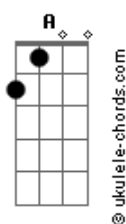

Maiara e Maraisa - Só Lamento

tom:
Capostraste na 2ª casa
Intro: Gbm D A E

[Primeira Parte]

Gbm D
Buzina de carro, portão sendo esmurrado, abro
A E
Bafão de álcool, olho molhado

[Pré-Refrão]

D A
A volta de quem me largou
Gbm E
É a visão do paraíso pro meu olho que chorou
D A
E ouvir seus berros de: Sem você não vivo
Gbm E
É tipo música pros meus ouvidos

[Refrão]

Gbm D A
Se a saudade aí bateu e tá querendo voltar
E
Tá sentindo o gosto amargo do arrependimento
Bm D
Só lamento, só lamento, eu
A E
Só lamento, só lamento, eu

Gbm D A
Se a saudade aí bateu e tá querendo voltar
E
Tá sentindo o gosto amargo do arrependimento
Bm D
Só lamento, só lamento, eu
A E
Só lamento, só lamento, eu
Bm D

Acordes

Só lamento, só lamento, eu
A E
Só lamento, só lamento, eu

[Solo] Gbm D A E

[Pré-Refrão]

D A
A volta de quem me largou
Gbm E
É a visão do paraíso pro meu olho que chorou
D A
E ouvir seus berros de: Sem você não vivo
Gbm E
É tipo música pros meus ouvidos

[Refrão]

Gbm D A
Se a saudade aí bateu e tá querendo voltar
E
Tá sentindo o gosto amargo do arrependimento
Bm D
Só lamento, só lamento, eu
A E
Só lamento, só lamento, eu

Gbm D A
Se a saudade aí bateu e tá querendo voltar
E
Tá sentindo o gosto amargo do arrependimento
Bm D
Só lamento, só lamento, eu
A E
Só lamento, só lamento, eu
Bm D
Só lamento, só lamento, eu
A E
Só lamento, só lamento, eu

[Final] Gbm