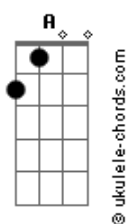

Maiara e Maraisa - Só Lamento

tom:
Capostrate na 2ª casa
Intro: Gbm D A E

[Primeira Parte]

Gbm D
Buzina de carro, portão sendo esmurrado, abro
A E
Bafão de álcool, olho molhado

[Pré-Refrão]

D A
A volta de quem me largou
Gbm E
É a visão do paraíso pro meu olho que chorou
D A
E ouvir seus berros de: Sem você não vivo
Gbm E
É tipo música pros meus ouvidos

[Refrão]

Gbm D A
Se a saudade aí bateu e tá querendo voltar
E
Tá sentindo o gosto amargo do arrependimento
Bm D
Só lamento, só lamento, eu
A E
Só lamento, só lamento, eu

Gbm D A
Se a saudade aí bateu e tá querendo voltar
E
Tá sentindo o gosto amargo do arrependimento
Bm D
Só lamento, só lamento, eu
A E
Só lamento, só lamento, eu
Bm D

Acordes

Só lamento, só lamento, eu
A E
Só lamento, só lamento, eu

[Solo] Gbm D A E

[Pré-Refrão]

D A
A volta de quem me largou
Gbm E
É a visão do paraíso pro meu olho que chorou
D A
E ouvir seus berros de: Sem você não vivo
Gbm E
É tipo música pros meus ouvidos

[Refrão]

Gbm D A
Se a saudade aí bateu e tá querendo voltar
E
Tá sentindo o gosto amargo do arrependimento
Bm D
Só lamento, só lamento, eu
A E
Só lamento, só lamento, eu

Gbm D A
Se a saudade aí bateu e tá querendo voltar
E
Tá sentindo o gosto amargo do arrependimento
Bm D
Só lamento, só lamento, eu
A E
Só lamento, só lamento, eu
Bm D
Só lamento, só lamento, eu
A E
Só lamento, só lamento, eu

[Final] Gbm