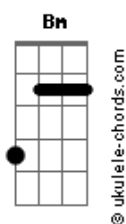

Maiara e Maraisa - Só Lamento

tom:
Capostrate na 2ª casa
Intro: Gbm D A E

[Primeira Parte]

Gbm D
Buzina de carro, portão sendo esmurrado, abro
A E
Bafão de álcool, olho molhado

[Pré-Refrão]

D A
A volta de quem me largou
Gbm E
É a visão do paraíso pro meu olho que chorou
D A
E ouvir seus berros de: Sem você não vivo
Gbm E
É tipo música pros meus ouvidos

[Refrão]

Gbm D A
Se a saudade aí bateu e tá querendo voltar
E
Tá sentindo o gosto amargo do arrependimento
Bm D
Só lamento, só lamento, eu
A E
Só lamento, só lamento, eu

Gbm D A
Se a saudade aí bateu e tá querendo voltar
E
Tá sentindo o gosto amargo do arrependimento
Bm D
Só lamento, só lamento, eu
A E
Só lamento, só lamento, eu
Bm D

Acordes

Só lamento, só lamento, eu
A E
Só lamento, só lamento, eu

[Solo] Gbm D A E

[Pré-Refrão]

D A
A volta de quem me largou
Gbm E
É a visão do paraíso pro meu olho que chorou
D A
E ouvir seus berros de: Sem você não vivo
Gbm E
É tipo música pros meus ouvidos

[Refrão]

Gbm D A
Se a saudade aí bateu e tá querendo voltar
E
Tá sentindo o gosto amargo do arrependimento
Bm D
Só lamento, só lamento, eu
A E
Só lamento, só lamento, eu

Gbm D A
Se a saudade aí bateu e tá querendo voltar
E
Tá sentindo o gosto amargo do arrependimento
Bm D
Só lamento, só lamento, eu
A E
Só lamento, só lamento, eu
Bm D
Só lamento, só lamento, eu
A E
Só lamento, só lamento, eu

[Final] Gbm