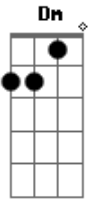

Maiara e Maraisa - Se Olha No Espelho

Tom: C

Ela não sabe se produzir
 Não sabe escolher a cor do batom
 Ela não faz ideia do que vestir
 Tá doida pra por o seu moletom

 Ela fica no quarto deitada na cama
 Se escondendo do mundo e de quem te ama
 E fez da internet sua melhor amiga
 Fugindo da realidade da vida

 Ela não tem noção do quanto ela é linda

E que quando sorri mais bonita ainda
 Só que ela não sabe que pra te ver feliz
 Eu faria de tudo pra mudar seu mundo

 Coloque um vestido e um batom vermelho
 E experimenta, se olha no espelho
 Pra gente sair escolha alguma roupa
 Você fica linda usando qualquer coisa

 Mas se não quiser fico aí com você
 No sábado a noite assistindo TV
 Um filme ruim com um vinho barato
 O que importa é ficar do seu lado

Acordes

© ukulele-chords.com

© ukulele-chords.com

© ukulele-chords.com