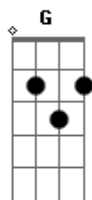

© ukulele-chords.com