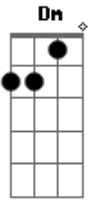

Maiara e Maraisa - Se Olha No Espelho

Tom: C

Ela não sabe se produzir
 Não sabe escolher a cor do batom
 Ela não faz ideia do que vestir
 Tá doida pra por o seu moletom

Ela fica no quarto deitada na cama
 Se escondendo do mundo e de quem te ama
 E fez da internet sua melhor amiga
 Fugindo da realidade da vida

Ela não tem noção do quanto ela é linda

E que quando sorri mais bonita ainda
 Só que ela não sabe que pra te ver feliz
 Eu faria de tudo pra mudar seu mundo

Coloque um vestido e um batom vermelho
 E experimenta, se olha no espelho
 Pra gente sair escolha alguma roupa
 Você fica linda usando qualquer coisa

Mas se não quiser fico aí com você
 No sábado a noite assistindo TV
 Um filme ruim com um vinho barato
 O que importa é ficar do seu lado

Acordes

© ukulele-chords.com

© ukulele-chords.com

© ukulele-chords.com