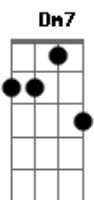

© ukulele-chords.com