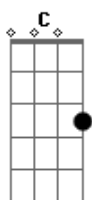

Maiara e Maraisa - Quem Foi Que Soprou

Tom: D

m [Intro] Dm Bb C

```

E|-----|
B|--6-5---|
G|-----7-5---|
D|-----7-5---7-5---|
A|-----8-7---8-7-5---|
E|-----|
    
```

Bb
Tô com o lençol de ontem nas mãos
F
Olhando sem piscar os travesseiros no chão
Bb
Eu nem dormi depois que cê foi
F
Imaginava tudo, tudo menos nós dois

Gm **F** **Dm** **F**
E, de repente, tudo muda numa noite só
Gm **F** **F**
O nosso abraço deu um nó

Bb **C** **Dm**
Você mudou o meu sentido em 180
Bb **C** **Dm**
Deixou meu coração virado

De cabeça pra baixo

Bb **C**
Quem foi que soprou no seu ouvido
Dm
O jeito que eu gosto de fazer amor?
F

Você acertou tudo
Bb
Não teve nadinha que você errou

C
Se não for pedir muito
Dm
Me dá um pouquinho de você de novo
F
De novo, de novo, novo, de novo

Bb **C**
(Quem foi que soprou?)
Dm **F**
De novo, de novo, de novo, novo, de novo
Bb **C** **Dm7**
(Quem foi que soprou?)

Acordes

© ukulele-chords.com

© ukulele-chords.com

© ukulele-chords.com

© ukulele-chords.com