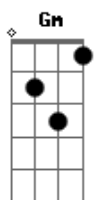

© ukulele-chords.com