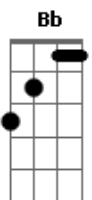

Maiara e Maraisa - Quem Foi Que Soprou

Tom: D

m [Intro] Dm Bb C

```

E|-----|
B|--6-5---|
G|-----7-5---|
D|-----7-5---7-5---|
A|-----8-7---8-7-5---|
E|-----|
    
```

Bb
Tô com o lençol de ontem nas mãos
F
Olhando sem piscar os travesseiros no chão
Bb
Eu nem dormi depois que cê foi
F
Imaginava tudo, tudo menos nós dois

Gm **F** **Dm** **F**
E, de repente, tudo muda numa noite só
Gm **F** **F**
O nosso abraço deu um nó

Bb **C** **Dm**
Você mudou o meu sentido em 180
Bb **C** **Dm**
Deixou meu coração virado

De cabeça pra baixo

Bb **C**
Quem foi que soprou no seu ouvido
Dm
O jeito que eu gosto de fazer amor?
F

Você acertou tudo
Bb
Não teve nadinha que você errou

C
Se não for pedir muito
Dm
Me dá um pouquinho de você de novo
F
De novo, de novo, novo, de novo

Bb **C**
(Quem foi que soprou?)
Dm **F**
De novo, de novo, de novo, novo, de novo
Bb **C** **Dm7**
(Quem foi que soprou?)

Acordes

© ukulele-chords.com

© ukulele-chords.com

© ukulele-chords.com

© ukulele-chords.com